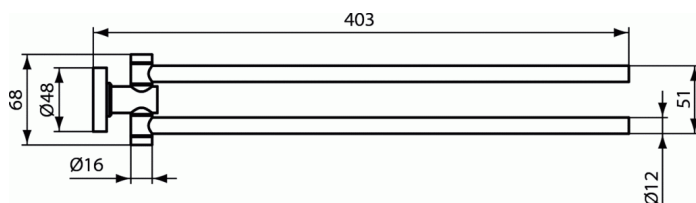

### ЮМ Двойной полотенцедержатель

ЮМ Двойной полотенцедержатель, с крепежом.  
Поворотный на 180°, диаметр трубы 12 мм