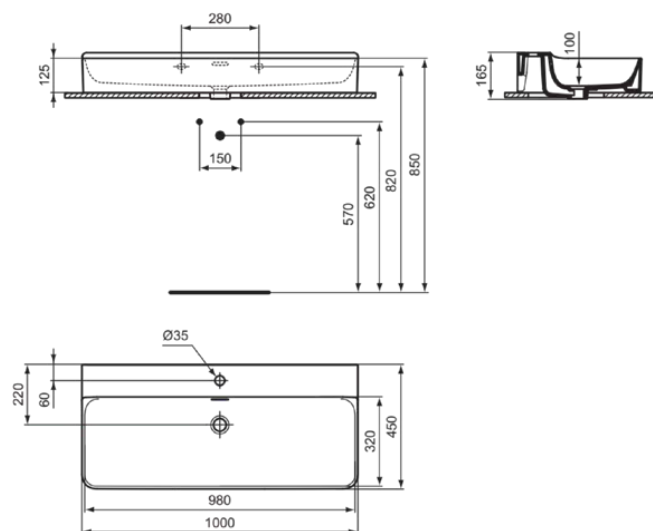

CONCA

T383201

CONCA | Раковина 1000x450x165 mm в покрытии белый глянцевый, 1 отверстие под смеситель, с переливом

Фото и схема

Общая информация

Тип изделия:	Раковины
Подтип изделия:	Раковина
Бренд:	Ideal Standard
Коллекция:	CONCA
Дизайнер:	Palomba Serafini Associati
Colour:	01 - Белый Глянцевый
Эффект обработки поверхности:	Глянцевые
Высота (мм):	165
Ширина (мм):	1000
Длина / Проекция (мм):	450
Вес нетто (кг):	25.40
EAN-код:	8014140458463

Стандарты продукции и сертификация

Стандарты:	EN 14688
Декларация о классификации характеристик:	CL 25

Спецификации с продукцией

Код цвета:	01
Описание цвета:	белый глянцевый
Шлифованная нижняя сторона:	Да
Для инвалидов:	Нет
С проужиной для цепочки:	Нет
Материал:	Керамика
Качество материала:	Фаянс
Количество отверстий под смесители для каждой раковины:	1
Количество раковин:	1
Видимый перелив:	Да
PVD технология:	Нет
Усиление:	Сзади
Эффект обработки поверхности:	Глянцевые
Положение отверстия для смесителя:	Центр
Тип перелива:	Щелевые
С задней стенкой:	Нет
Со сливной пробкой:	Нет
С переливом:	Да
С сифоном:	Нет
Крепежи в комплекте:	Нет
Способ монтажа:	Настенные

CONCA

T383201

CONCA | Раковина 1000x450x165 mm в покрытии белый глянцевый, 1 отверстие под смеситель, с переливом

Рекомендуемый шаблон для
вырезания: TT0299724

Контактное лицо в Вашем регионе:

België • Belgique