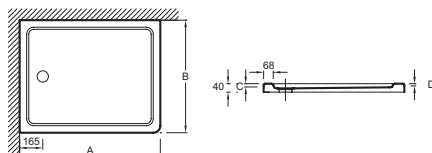

Преимущества при монтаже

- Варианты установки: отдельностоящий или встраиваемый, высота 4 см

Технические характеристики

- РАЗМЕРЫ (СМ): 140 x 80 x 4 см
- МАТЕРИАЛ: Flight (композит+акрил)
- РИСУНОК ПОВЕРХНОСТИ: Гладкая
- Гарантия 10 лет

- ВЕС: 38 кг
- ФОРМА: Прямоугольные
- Без сифона, диаметр 90 мм
- В качестве опции: набор для увеличения высоты (высота 10 см), герметичная прокладка по периметру, антискользящее покрытие (класс C, в соответствии со стандартом DIN 51097)

Технический чертёж

mm	A	B	C	D	
E62461	900	760	25	14	9
E62484	1000	700	25	12	9
E62446	1000	760	25	12	9
E62447	1000	800	25	12	9
E62448	1100	800	25	12	11
E62485	1200	700	25	9	11
E62449	1200	760	25	9	11
E62450	1200	800	25	9	11
E62451	1200	900	25	9	11
E62486	1400	700	25	5	13
E62452	1400	760	25	5	13
E62453	1400	800	25	5	13
E62481	1400	900	25	4	13
E62487	1500	700	24	3	13
E62454	1500	760	24	3	13
E62455	1600	700	24	4	13
E62456	1600	760	24	4	13
E62482	1600	900	24	4	13
E62457	1700	700	24	4	13
E62458	1700	760	24	4	13
E62483	1700	900	24	4	13

Спецификация продукта: прямоугольный душевой поддон 140 x 80 см. E62453. Коллекция: FLIGHT. РАЗМЕРЫ (СМ): 140 x 80 x 4 см. ВЕС: 38 кг. МАТЕРИАЛ: Flight (композит+акрил). ФОРМА: Прямоугольные. РИСУНОК ПОВЕРХНОСТИ: Гладкая. Без сифона, диаметр 90 мм. Гарантия 10 лет. В качестве опции: набор для увеличения высоты (высота 10 см), герметичная прокладка по периметру, антискользящее покрытие (класс C, в соответствии со стандартом DIN 51097).