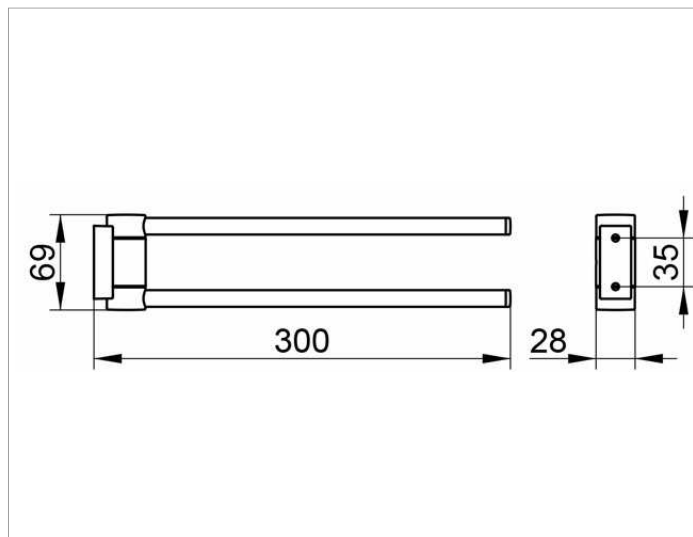

Plan
14919010000 Полотенцедержатель

ИЗДЕЛИЕ

ЧЕРТЕЖ

ОПИСАНИЕ ИЗДЕЛИЯ

двойной, поворотный

поверхность

хром

Габариты

300 mm

спецификации

KEUCO PLAN towel holder 14919010000
Chrome-plated towel holder in a stylish yet functional design
Two stacked, independent laterally swiveling arms
Anti static, easy to clean,
Projection: 11-13/16"
The towel holder is fitted with two hidden fixing points
incl. corrosion-free mounting material