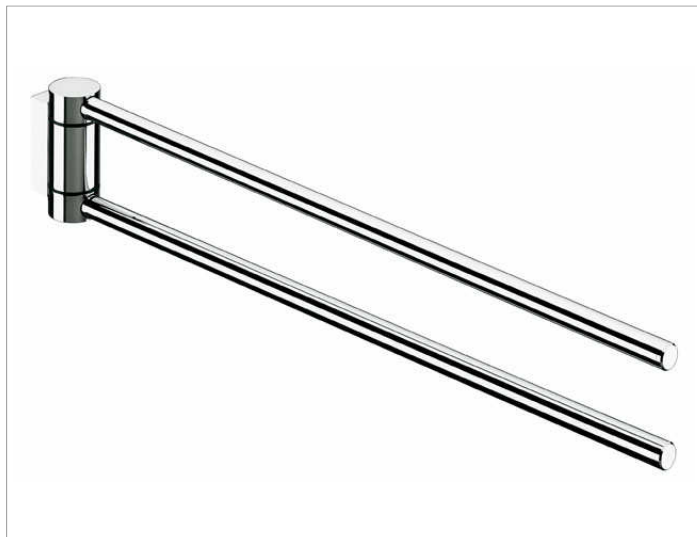

Plan
14919010000 Полотенцедержатель

ИЗДЕЛИЕ

ЧЕРТЕЖ

ОПИСАНИЕ ИЗДЕЛИЯ

двойной, поворотный

поверхность

хром

Габариты

300 mm

спецификации

KEUCO PLAN towel holder 14919010000
Chrome-plated towel holder in a stylish yet functional design
Two stacked, independent laterally swiveling arms
Anti static, easy to clean,
Projection: 11-13/16"
The towel holder is fitted with two hidden fixing points
incl. corrosion-free mounting material