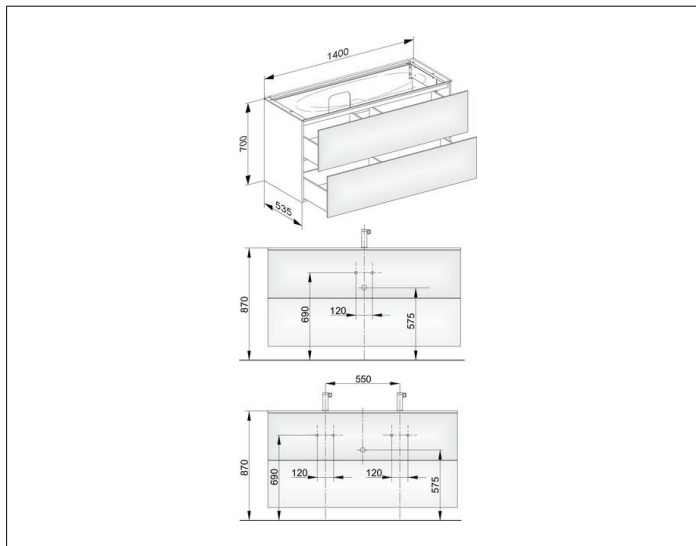

Edition 11

31362YY0000 Тумба под умывальник

ИЗДЕЛИЕ

ЧЕРТЕЖ

ОПИСАНИЕ ИЗДЕЛИЯ

подходит к керамическому умывальнику арт. 31160 и к умывальнику из варикора на заказ,
2 выдвижных фронта с нажимным открыванием push-to-open
Вкл. пластиковый сифон 1 1/4 x 32

ОБОРУДОВАНИЕ

- 4 передвижных ящика для хранения (190 x 70 x 413 мм)

ПОВЕРХНОСТЬ

11, 14, 18, 27, 28, 30, 57, 85, 89

ГАБАРИТЫ

1400 x 700 x 535 mm