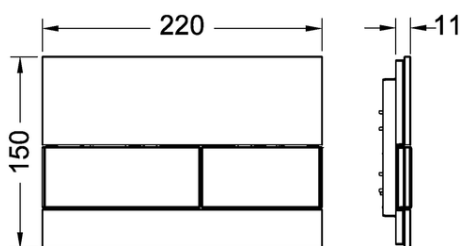

Стеклопанель смыва унитаза TECEsquare для системы с двойным смывом

номенклатурный номер : 9240801

Цвет: Стекло белое, клавиши нержавеющая сталь, сатин (с покрытием против отпечатков пальцев)

Выставочные образцы: Да

К 1: 1 шт.

К 2: 10 шт.

описание:

Панель смыва для смывных бачков TECE, фронтальная или верхняя установка. Плоская стеклянная панель смыва с двумя установленными на пружинах клавишами привода кулисного типа. Подходит для монтажа на уровне стены вместе с монтажной рамкой унитаза для монтажа на уровне стены (например, арт. 9240649). Совместима с контейнером для гигиенических таблеток.

Размеры (ш x в x г): 220 x 150 x 11 мм

данные о продажах:

наименование товара: Панель смыва унитаза TECEsquare, стекло белое, клавиши нержавеющая сталь, сатин, система двойного смыва

Группа товаров: 904

Группа продукции: 2009040060

Чертежи: