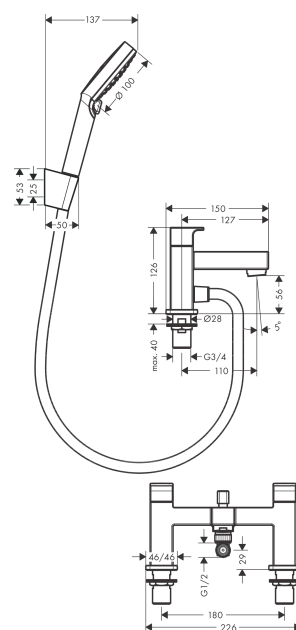

Vernis Shape

Смеситель на край ванны, на 2 отверстия, с переключающим вентилем и ручным душем
Vernis Blend Vario

Поверхности : **матовый черный**

Артикульный номер: **71462670**

**Описание****Характеристики**

- состоит из: смеситель на край ванны, на 2 отверстия, ручной душ, держатель для душа, шланг для душа
- выступ 110мм
- вид соединения: G ¾
- межосевое подключение: 180 мм
- максимальный расход воды при 3 бар: 49,3 л/мин
- расход воды изливом на ванны при 3 барах: 49,3 л/мин
- расход воды ручным душем при 3 барах: 18,1 л/мин
- с керамическими вентилями для горячей/холодной воды 90°
- рабочее давление от 0,2 бар
- Дивертер с переключателем вакуумного типа
- блокируемый переключатель
- клапан обратного тока воды
- с шумопоглотителем

Продукт**Чертеж**

Vernis Shape

Смеситель на край ванны, на 2 отверстия, с переключающим вентилем и ручным душем

Vernis Blend Vario

Поверхности : **матовый черный** Артикульный номер: **71462670**

График расхода воды

Vernis Shape

Смеситель на край ванны, на 2 отверстия, с переключающим вентилям и ручным душем

Vernis Blend Vario

Поверхности : **матовый черный** Артикульный номер: **71462670**

Покомпонентное изображение