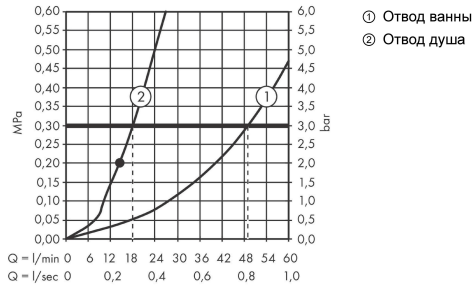

Продукт**Чертеж**

Vernis Shape

Смеситель на край ванны, на 2 отверстия, с переключающим вентилем и ручным душем

Vernis Blend Vario

Поверхности : **матовый черный** Артикульный номер: **71462670**

График расхода воды