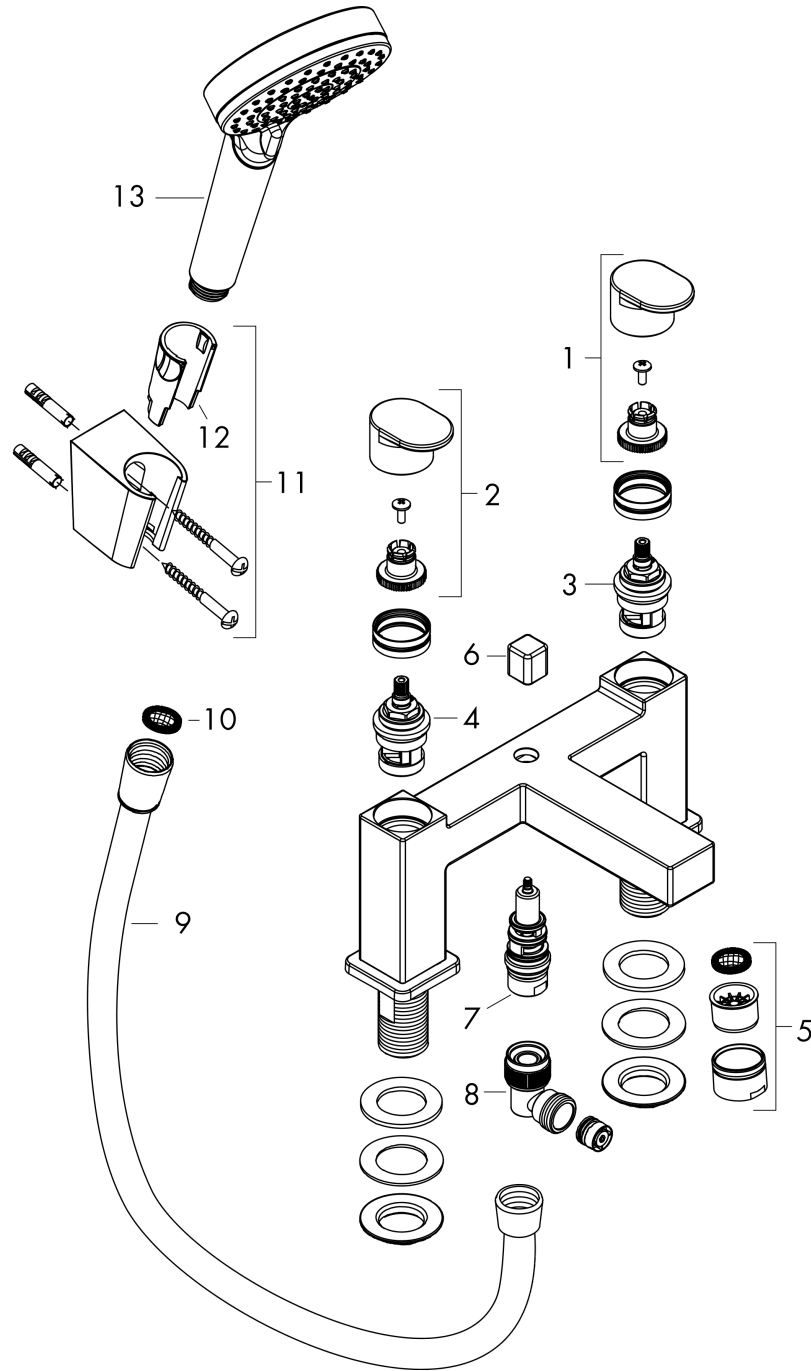

Продукт**Чертеж**

Vernis Shape

Смеситель на край ванны, на 2 отверстия, с переключающим вентилем и ручным душем

Vernis Blend Vario

Поверхности : **матовый черный** Артикульный номер: **71462670**

График расхода воды

Vernis Shape

Смеситель на край ванны, на 2 отверстия, с переключающим вентилям и ручным душем

Vernis Blend Vario

Поверхности : **матовый черный** Артикульный номер: **71462670**

Покомпонентное изображение

Год выпуска: >04/21

Vernis Shape

Смеситель на край ванны, на 2 отверстия, с переключающим вентилем и ручным душем

Vernis Blend Vario

Поверхности : матовый черный Артикульный номер: 71462670

Перечень запасных частей

Год выпуска: >04/21

Позиция	Описание	Артикульный номер	PC	PU
1	handle for cold water	93953670	-	1
2	handle for hot water	93952670	-	1
3	shut off unit left closing	93945000	-	1
4	shut off unit right closing	93944000	-	1
5	aerator cpl.	93950670	-	1
6	diverter knob	93951000	-	1
7	selector	93948000	-	1
8	non return valve	97980000	-	1
9	shower hose Isiflex'B 1,60 m	28276670	-	1
10	filter packing	94246000	-	1
11	shower holder	28331670	-	1
12	guide	98918000	-	1
13	handshower	26270670	-	1