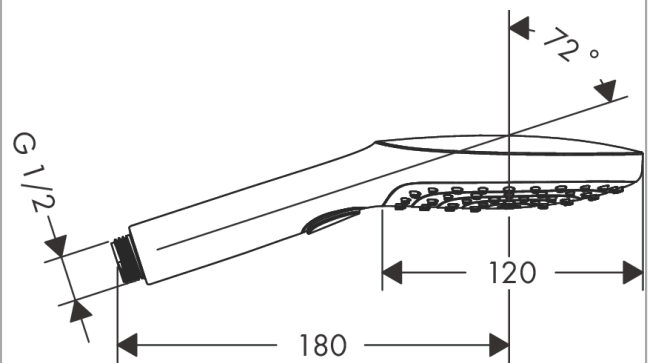

Raindance Select E Ручной душ 120 3jet

Поверхности : полир. золото Артикулный номер: 26520990

Описание

Характеристики

- размер душевого диска: 120 мм
- удобное переключение типов струи с помощью кнопки Select
- тип струи: RainAir, Rain, Whirl
- максимальный расход воды при 3 бар: 15 л/мин
- с внутренней подачей воды
- промывающийся грязеулавливающий фильтр
- соединительная резьба G 1/2
- подходит для проточных водонагревателей

Технология

Продукт

Чертеж

График расхода воды

Расход измерен практически с помощью соответствующей арматуры (термостат/смеситель/скрытый клапан).