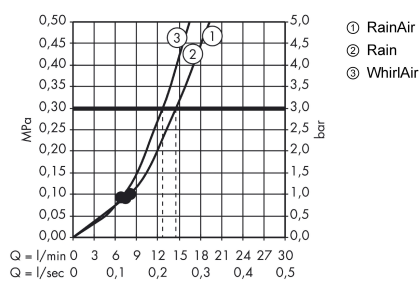

Технология

Продукт

Чертеж

График расхода воды

Расход измерен практически с помощью соответствующей арматуры (термостат/смеситель/скрытый клапан).