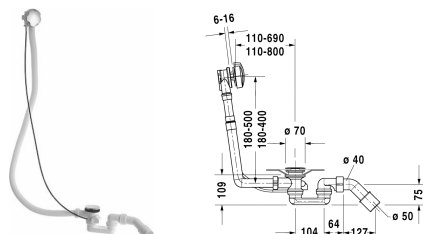

## Accessories **Слив и перелив** # 790227

Слив и перелив	Размеры	Вес	Номер заказа
<p>хром, для ванн D-Code с центральным выпуском, диаметр выпуска 52 мм, длина шланга в метал. оплетке 1100 мм</p>			
<p><b>Цвета</b></p>			
<p><b>Вариант</b></p>			

*Все чертежи содержат необходимые размеры с соблюдением стандартных допусков. Они указаны в мм и не являются обязательными. Точные размеры, в частности для монтажа по индивидуальному заказу, можно получить только по готовому изделию.*