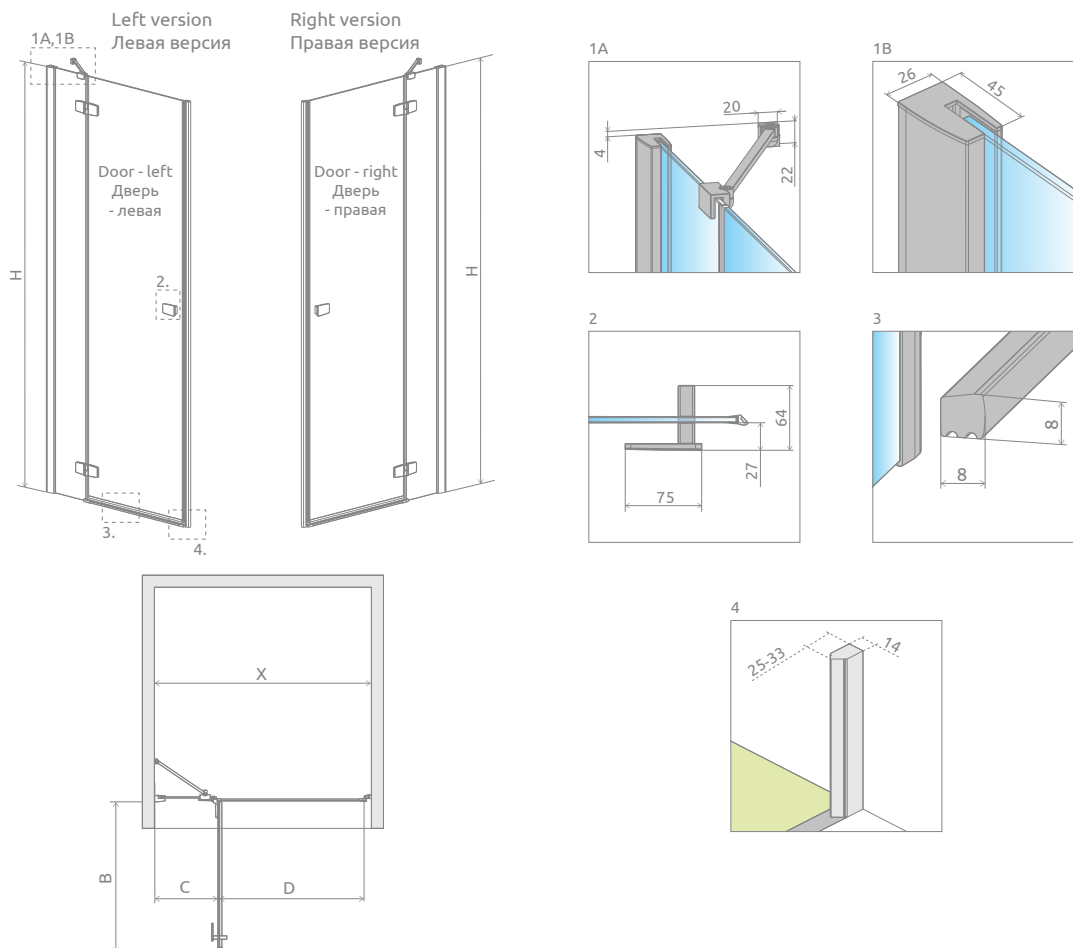

# Fuenta New DWJ

Profile finish:  
Данное изделие доступно с фурнитурой цвета:

01 Chrome  
01 Хром

Fuenta New DWJ + shower board, душевая плита

Model Модель	Width of niche (X) Ширина ниши (X)	Height (H) Высота (H)	TRANSPARENT GLASS ПРОЗРАЧНОЕ СТЕКЛО
			Art. No.   № арт.
DWJ 80 L	790-813	2000	384012-01-01L
DWJ 80 R	790-813	2000	384012-01-01R
DWJ 90 L	890-913	2000	384013-01-01L
DWJ 90 R	890-913	2000	384013-01-01R
DWJ 100 L	990-1013	2000	384014-01-01L
DWJ 100 R	990-1013	2000	384014-01-01R
DWJ 110 L	1090-1113	2000	384015-01-01L
DWJ 110 R	1090-1113	2000	384015-01-01R
DWJ 120 L	1190-1213	2000	384016-01-01L
DWJ 120 R	1190-1213	2000	384016-01-01R
DWJ 130 L	1290-1313	2000	384017-01-01L
DWJ 130 R	1290-1313	2000	384017-01-01R

Model   Модель	X	B	C	D	H
DWJ 80	790-813	520	253-268	505	2000
DWJ 90	890-913	620	253-268	605	2000
DWJ 100	990-1013	620	353-368	605	2000
DWJ 110	1090-1113	820	253-268	805	2000
DWJ 120	1190-1213	820	353-368	805	2000
DWJ 130	1290-1313	820	453-468	805	2000

Extension profiles, horizontal gaskets   Расширительные профили, горизонтальные уплотнители		Art. No.   № арт.
	Profile +2 cm – it can be mounted only on the side of the front wall. Профиль +2 см – монтаж только со стороны неподвижной стенки	P01-154200001
	Profile +4 cm – it can be mounted only on the side of the front wall. Профиль +4 см – монтаж только со стороны неподвижной стенки	P01-155200001
	Horizontal gasket for assembly without a threshold strip – left Горизонтальный уплотнитель для монтажа без порога – левый	007-106700500
	Horizontal gasket for assembly without a threshold strip – right Горизонтальный уплотнитель для монтажа без порога – правый	007-106700600