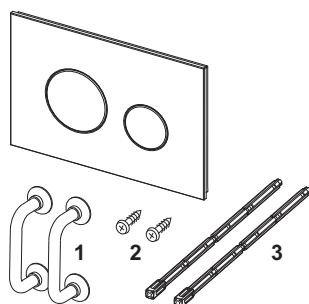

Панель смыва унитаза TECEloop для системы двойного смыва

номенклатурный номер : 9240653

Цвет: Стекло мятный зеленый, клавиши хром глянцевый

Выставочные образцы: Да

К 1: 1 шт.

К 2: 10 шт.

описание:

Панель смыва для смывных бачков TECE, фронтальная или верхняя установка. Плоская стеклянная панель смыва с двумя установленными на пружинах клавишами смыва. Подходит для монтажа на уровне стены вместе с монтажной рамкой унитаза (например арт. 9240649). Совместима с контейнером для гигиенических таблеток. Размеры (ш x в x г): 220 x 150 x 11 мм

данные о продажах:

наименование товара: Панель смыва унитаза TECEloop, стекло зеленое, клавиши хром глянцевый, система двойного смыва
 Группа товаров: 904
 Группа продукции: 2009040050

Чертежи:

Запасные части:

- | | | |
|---|---------|--|
| 1 | 9820180 | Ручки для демонтажа панели смыва, 2 шт. |
| 2 | 9820263 | Винты для крепления панели смыва, комплект 2 шт. |
| 3 | 9820022 | Толкатели (2 шт.) |