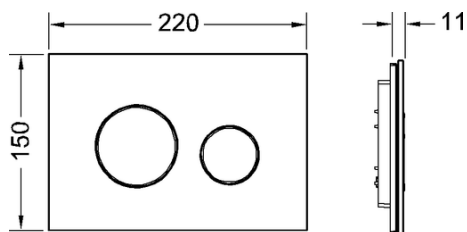

Панель смыва унитаза TECEloop для системы двойного смыва

номенклатурный номер : 9240653

Цвет: Стекло мятный зеленый, клавиши хром глянцевый

Выставочные образцы: Да

К 1: 1 шт.

К 2: 10 шт.

описание:

Панель смыва для смывных бачков TECE, фронтальная или верхняя установка. Плоская стеклянная панель смыва с двумя установленными на пружинах клавишами смыва. Подходит для монтажа на уровне стены вместе с монтажной рамкой унитаза (например арт. 9240649). Совместима с контейнером для гигиенических таблеток. Размеры (ш x в x г): 220 x 150 x 11 мм

данные о продажах:

наименование товара: Панель смыва унитаза TECEloop, стекло зеленое, клавиши хром глянцевый, система двойного смыва
 Группа товаров: 904
 Группа продукции: 2009040050

Чертежи:

Запасные части: