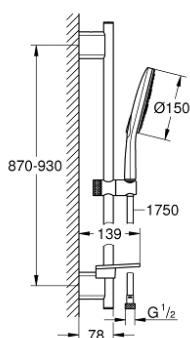

## 26 594 LS0 ДУШЕВОЙ ГАРНИТУР, 3 ВИДА СТРУЙ

### ОПИСАНИЕ ПРОДУКТА

- включает в себя:
- ручной душ Rainshower SmartActive 150 (26 590)
- душевая штанга 900 мм
- с **металлическими настенными креплениями**
- душевой шланг 1750 мм (28 388 000)
- Полочка **GROHE EasyReach**
- **GROHE EcoJoy** ограничитель расхода воды 9,5 л/мин
- **GROHE DreamSpray** превосходный поток воды
- **GROHE StarLight** поверхность
- **GROHE FastFixation Plus** (регулируемое расстояние между настенными креплениями штанги позволяет использовать для монтажа уже имеющиеся отверстия в стене)
- **GROHE TileFix** регулируемая глубина верхнего и нижнего креплений
- система **SpeedClean** против известковых отложений
- **внутренний охлаждающий канал** для продолжительного срока службы
- **Twistfree** против перекручивания шланга
- может использоваться с проточным водонагревателем
- минимальное давление 1,0 бар

### ЗАПАСНЫЕ ЧАСТИ

- 1: Shower rail holder (Order-nr. 48425000)
- 2: Glide element (Order-nr. 48424000)
- 3: Soap dish (Order-nr. 48426000)
- 4: Фильтр-сетка (Order-nr. 0700200M)