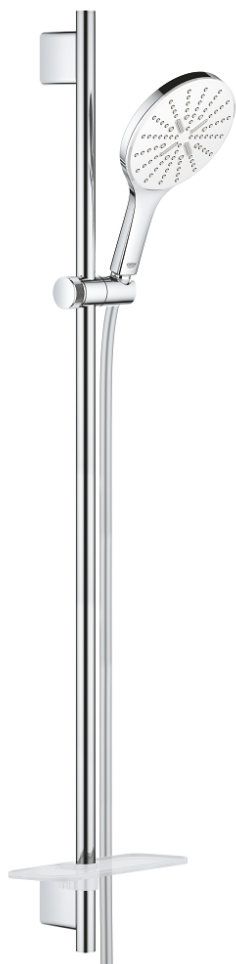

## 26 594 LS0 ДУШЕВОЙ ГАРНИТУР, 3 ВИДА СТРУЙ

### ОПИСАНИЕ ПРОДУКТА

- включает в себя:
- ручной душ Rainshower SmartActive 150 (26 590)
- душевая штанга 900 мм
- с **металлическими настенными креплениями**
- душевой шланг 1750 мм (28 388 000)
- Полочка **GROHE EasyReach**
- **GROHE EcoJoy** ограничитель расхода воды 9,5 л/мин
- **GROHE DreamSpray** превосходный поток воды
- **GROHE StarLight** поверхность
- **GROHE FastFixation Plus** (регулируемое расстояние между настенными креплениями штанги позволяет использовать для монтажа уже имеющиеся отверстия в стене)
- **GROHE TileFix** регулируемая глубина верхнего и нижнего креплений
- система **SpeedClean** против известковых отложений
- **внутренний охлаждающий канал** для продолжительного срока службы
- **Twistfree** против перекручивания шланга
- может использоваться с проточным водонагревателем
- минимальное давление 1,0 бар

### ЗАПАСНЫЕ ЧАСТИ

- 1: Shower rail holder (Order-nr. 48425000)
- 2: Glide element (Order-nr. 48424000)
- 3: Soap dish (Order-nr. 48426000)
- 4: Фильтр-сетка (Order-nr. 0700200M)