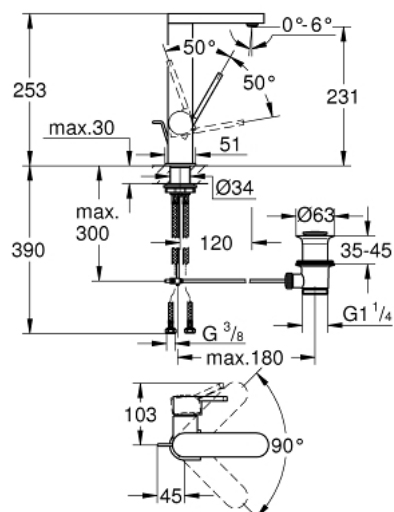

## 23 851 DC3 СМЕСИТЕЛЬ ОДНОРЫЧАЖНЫЙ ДЛЯ РАКОВИНЫ 1/2" L-SIZE

### ОПИСАНИЕ ПРОДУКТА

- монтаж на одно отверстие
- металлический рычаг
- **GROHE SilkMove** керамический картридж **28 мм**
- с ограничителем температуры
- **GROHE StarLight** поверхность
- 
- **GROHE EcoJoy SpeedClean** аэратор с ограничением расхода воды 5,7 л/мин
- GROHE AquaGuide регулируемый аэратор
- система быстрого монтажа
- поворотный излив с удобным возвратным механизмом
- область поворота 90°
- сливной гарнитур 1 1/4"
- гибкая подводка

### ЗАПАСНЫЕ ЧАСТИ

- 1: Картридж (Order-nr. 46963000)
  - 2: Mousseur (Order-nr. 48449000)
  - 3: Pop-up rod (Order-nr. 46739EN0)
  - 4: Монтажный набор (Order-nr. 48384000)
  - 5: Waste set 1 1/4" (Order-nr. 28910DC0)
  - 5.1: plug 1 1/4" (Order-nr. 07182DC0)
  - 5.2: Эксцентриковая тяга (Order-nr. 07052000)
  - 6: шаровая тяга (Order-nr. 07341000)\*
- \* Optional accessories