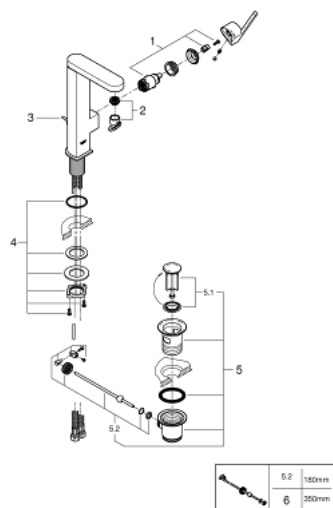

## 23 851 DC3 СМЕСИТЕЛЬ ОДНОРЫЧАЖНЫЙ ДЛЯ РАКОВИНЫ 1/2" L-SIZE

### ОПИСАНИЕ ПРОДУКТА

- монтаж на одно отверстие
- металлический рычаг
- **GROHE SilkMove** керамический картридж **28 мм**
- с ограничителем температуры
- **GROHE StarLight** поверхность
- 
- **GROHE EcoJoy SpeedClean** аэратор с ограничением расхода воды 5,7 л/мин
- GROHE AquaGuide регулируемый аэратор
- система быстрого монтажа
- поворотный излив с удобным возвратным механизмом
- область поворота 90°
- сливной гарнитур 1 1/4"
- гибкая подводка

### ЗАПАСНЫЕ ЧАСТИ

- 1: Картридж (Order-nr. 46963000)
  - 2: Mousseur (Order-nr. 48449000)
  - 3: Pop-up rod (Order-nr. 46739EN0)
  - 4: Монтажный набор (Order-nr. 48384000)
  - 5: Waste set 1 1/4" (Order-nr. 28910DC0)
  - 5.1: plug 1 1/4" (Order-nr. 07182DC0)
  - 5.2: Эксцентриковая тяга (Order-nr. 07052000)
  - 6: шаровая тяга (Order-nr. 07341000)\*
- \* Optional accessories