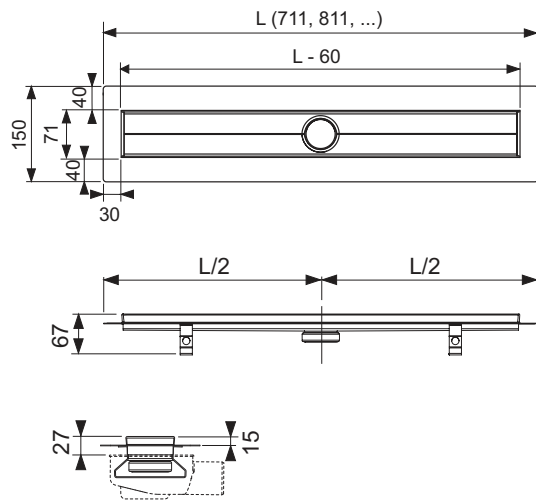

**Душевой канал TECEdrainline, прямой, с гидроизоляционной лентой Seal System**

номенклатурный номер : 600800

Номинальная
длина: 800 мм
Общая длина L: 811 мм
Видимый размер
после монтажа: 751 мм
Ширина до облицовки: 150 мм
Видимая ширина после монтажа: 71 мм
К 1: 1 шт.
К 2: 40 шт.

описание:

Прямой душевой канал для монтажа в бетонной стяжке, с фланцем и гидроизоляционной лентой Seal System для создания протестированного независимой лабораторией соединения душевого канала TECEdrainline с композитной гидроизоляцией.

Комплект поставки:

- Корпус канала с фланцем из нержавеющей полированной стали, материал 1.4301 (304)
- Гидроизоляционная лента Seal System с текстильной основой для монтажа в жидкой или композитной гидроизоляции
- Соединительные элементы для монтажа в бетонной стяжке и заказываемый отдельно комплект опор
- Центральное отверстие для подсоединения сифона
- Уклон к центру для улучшения слива воды и самоочистения
- Уплотнение

данные о продажах:

наименование товара: Душевой канал TECEdrainline, прямой, 800 мм с гидроизоляционной лентой Seal System
Группа товаров: 600
Группа продукции: 3006000010

Чертежи:

Запасные части:

- | | | |
|---|--------|--|
| 1 | 668012 | Уплотняющее кольцо для стакана |
| 2 | 668013 | Уплотнительное кольцо между каналом и сифоном (до 2015 г.) |