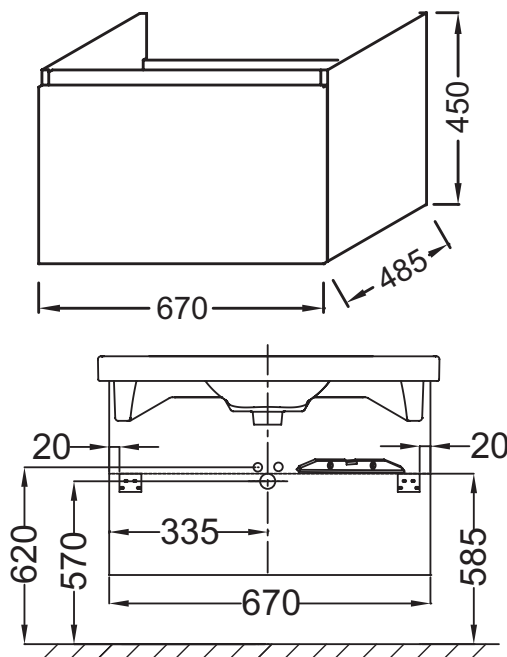

Технические характеристики

- Размеры (см): 67 x 48,5 x 45 см
- Место для хранения: 1 плавно закрывающийся ящик
- В качестве опции: прямоугольная основа для шкафчика EB896; ножки EB906
- Вес: 17,8 кг
- Рекомендуемые смесители: Aleo - широкий и стильный ассортимент
- Лаковое покрытие недоступно для этой коллекции

Продукты для комплектации

- E4732: Подвесная керамическая раковина 70 x 50 см

Связанные продукты

- EB873: Пенал 35 см с зеркальной дверцей
- EB893D: Подвесная полуколонна 35 см, шарниры справа
- EB893G: Подвесная полуколонна 35 см, шарниры слева

Общая информация

Спецификация продукта: Мебель под раковину, 1 выдвижной ящик. EB860. Коллекция: ODEON UP. Размеры (см): 67 x 48,5 x 45 см. Вес: 17,8 кг. Место для хранения: 1 плавно закрывающийся ящик. Рекомендуемые смесители: Aleo - широкий и стильный ассортимент. В качестве опции: прямоугольная основа для шкафчика EB896; ножки EB906. Лаковое покрытие недоступно для этой коллекции.