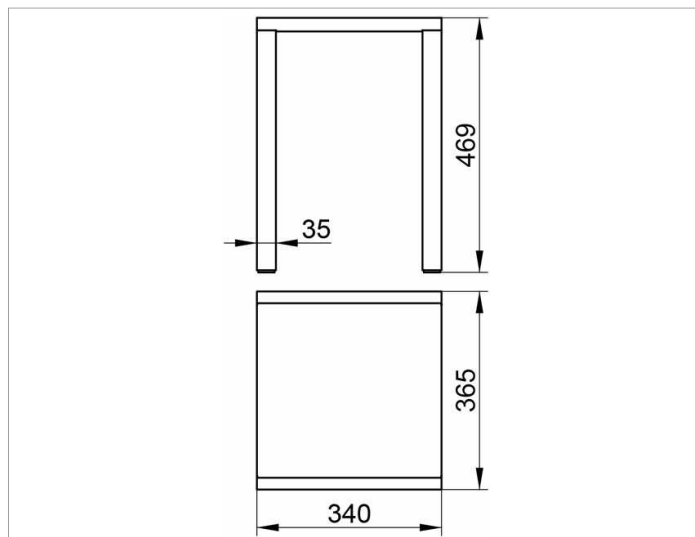

Plan
14982010038 Табурет

ИЗДЕЛИЕ

ОПИСАНИЕ ИЗДЕЛИЯ

подходит также для душевой зоны

поверхность

хром/светло-серый (RAL 7035)

ЧЕРТЕЖ

спецификации

KEUCO PLAN bathroom stool 14982010038 with two chrome-plated, antislip legs, 1-3/8" x 3/8", chrome-plated cylindric handle, seat light grey (RAL 7035) made from Polypropylene, 13-3/8" x 14-3/8", seat height 18-7/16" load capacity up to 220 lb