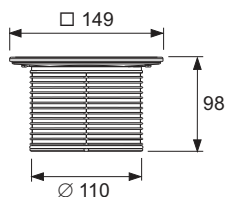

Декоративная решетка TECEdrainpoint S, 150 мм, с фиксаторами, в стальной рамке, с монтажным элементом

номенклатурный номер : 3660010

К 1: 1 шт.

описание:

Комплект состоит из базовой декоративной решетки 142 x 142 мм с фиксаторами и стальной рамки декоративной решетки.

- Верхняя часть трапа с рамкой решетки из пластика (АБС)
- Уплотнительное кольцо
- Наружный диаметр = 110 мм
- Регулирование высоты = 12–88 мм
- Рамка решетки из тянутой нержавеющей стали, материал 1.4301 (304)
- Декоративная решетка TECEdrainpoint S из тянутой нержавеющей стали, материал 1.4301 (304), размеры 142 x 142 мм, полированная поверхность, класс нагрузки К3 (нагрузка до 300 кг)
- Два винта с потайной головкой

данные о продажах:

наименование товара: Рамка решетки TECEdrainpoint S, нержавеющая сталь, 150 x 150, с привинчиваемой стандартной решеткой

Группа товаров: 607

Группа продукции: 3006070030

Чертежи:

Запасные части: