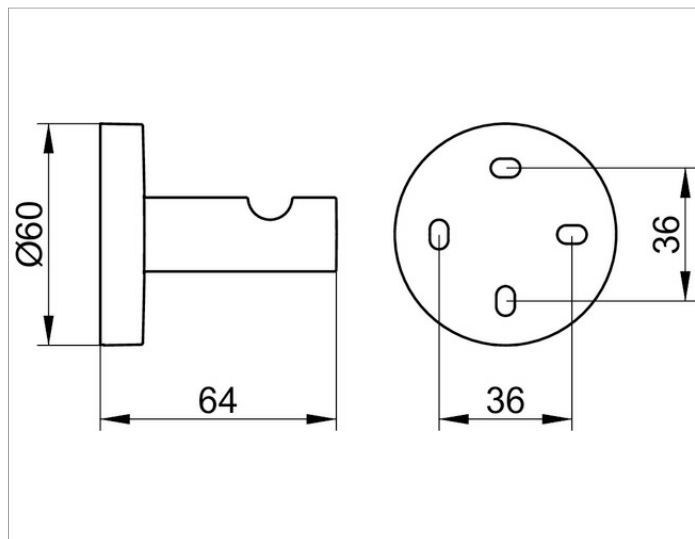

Edition 90

19014010000 Крючок для полотенца

ИЗДЕЛИЕ

ЧЕРТЕЖ

поверхность

хром