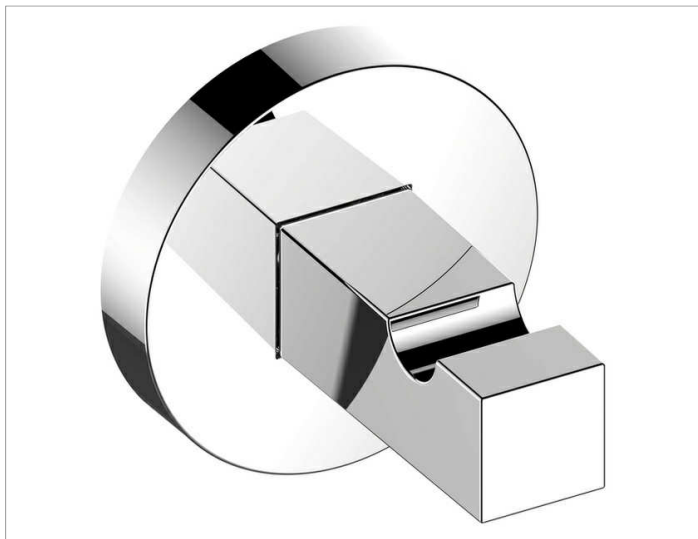

Edition 90

19014010000 Крючок для полотенца

ИЗДЕЛИЕ

ЧЕРТЕЖ

поверхность

хром