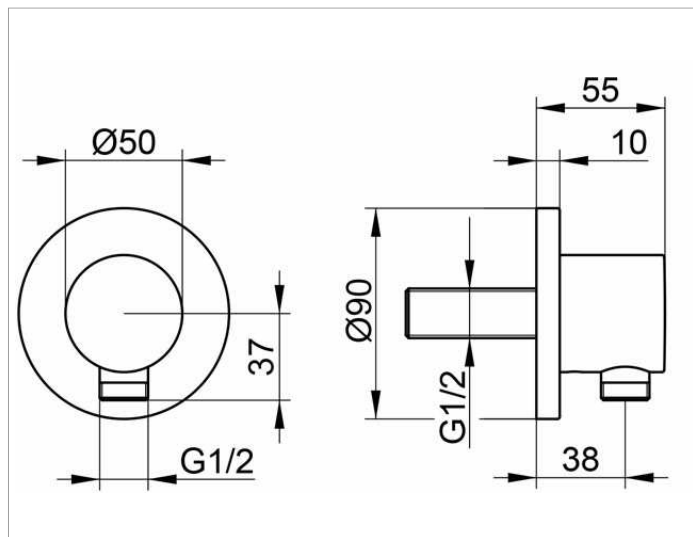

**IXMO**

59547010001 Соединение-вывод для шланга DN 15

**ИЗДЕЛИЕ**

**ОПИСАНИЕ ИЗДЕЛИЯ**

с круглой розеткой, с обратным клапаном

**поверхность**

хром

**ЧЕРТЕЖ**

**спецификации**

KEUCO IXMO wall outlet for shower hose DN15, 59547010001  
chrome-plated wall outlet for shower hose  
with round rosette, freely positionable,  
with backflow preventer,  
rosette diameter 90 mm, 10 mm thick,  
hose connection G 1/2 inch, total depth 55 mm