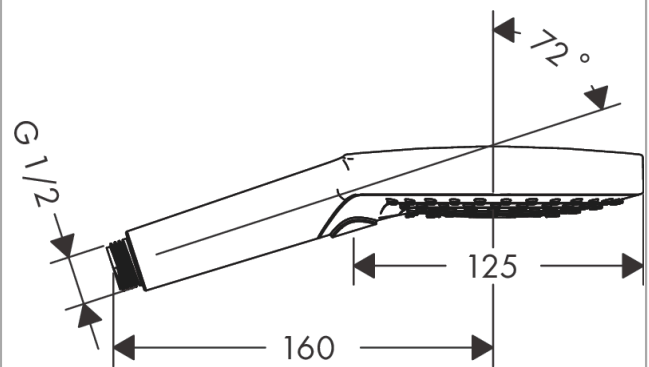

Raindance Select S Ручной душ 120 3jet

Поверхности : **хром**   Артикульный номер: **26530000**

Описание

Характеристики

- размер душевого диска: 125 мм
- тип струи: Rain, RainAir, Whirl
- удобное переключение типов струи с помощью кнопки Select
- максимальный расход воды при 3 бар: 15 л/мин
- с внутренней подачей воды
- промывающийся грязеулавливающий фильтр
- соединительная резьба G 1/2
- подходит для проточных водонагревателей

Технология

Награды за дизайн

reddot winner 2020

Продукт

Чертеж

График расхода воды

Расход измерен практически с помощью соответствующей арматуры (термостат/смеситель/скрытый клапан).