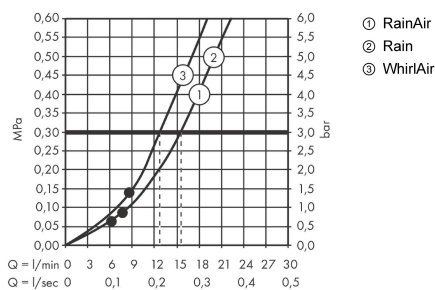

График расхода воды

Расход измерен практически с помощью соответствующей арматуры (термостат/смеситель/скрытый клапан).