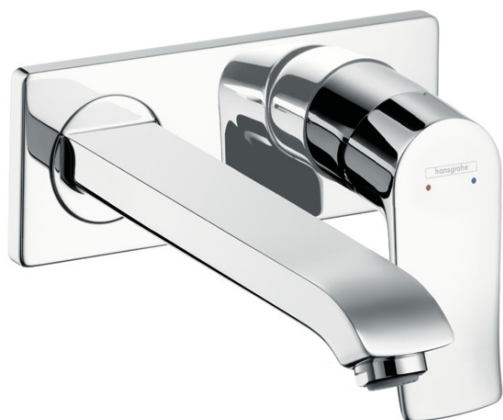

Metris

Смеситель для раковины, однорычажный, излив 225 мм, CM

Поверхности : хром Артикулный номер: 31086000

Описание

Характеристики

- с возможностью размещения рукоятки справа или слева
- выступ 225 мм
- обычная струя
- расход воды: 5 л/мин
- незапираемый сливной клапан
- подходит для проточных водонагревателей

Технология

Продукт

Чертеж