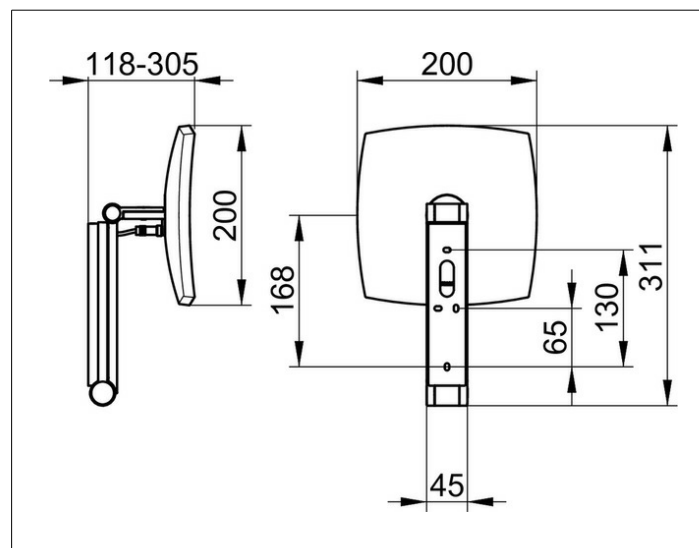

**Kosmetikspiegel**

17613179003 Косметическое зеркало

**ИЗДЕЛИЕ****ЧЕРТЕЖ****ОПИСАНИЕ ИЗДЕЛИЯ**

с подсветкой, 1 цвет подсветки 6500 Кельвин (дневной свет),  
управления через выключатель в помещении,  
электрокабель интегрирован в поворотный кронштейн, настенная модель на кронштейне с шарниром, регулируется в трех плоскостях, одностороннее зеркало, вогнутое, коэффициент увеличения x 5