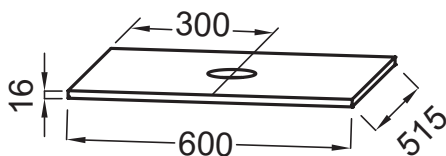

### Преимущества при монтаже

- С ОТВЕРСТИЕМ : Для раковины Delta Pure

### Технические характеристики

- РАЗМЕРЫ (СМ): 60 x 51,50 x 1,60 см
- МАТЕРИАЛ: Лак или меламин
- ВЕС: 3,4 кг

### Технический чертёж

Спецификация продукта: Столешница 60 см. EB2500. Коллекция: ODEON RIVE GAUCHE. РАЗМЕРЫ (СМ): 60 x 51,50 x 1,60 см. ВЕС: 3,4 кг. МАТЕРИАЛ: Лак или меламин.