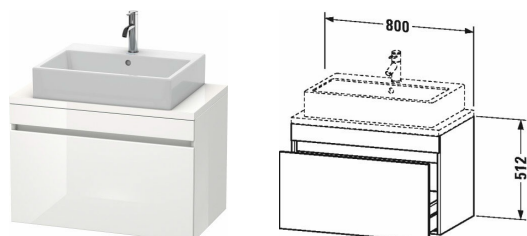

DuraStyle Тумбочка для компактной консоли # DS5302

| < 800 мм > |

Тумбочка для компактной консоли	Размеры	Вес	Номер заказа
1 выдвижное отделение			
Цвета			
M07 Бетонно-серый матовый декор M16 Black Oak M18 Белый матовый, декор M21 Орех темный декор M22 Белый глянцевый декор M30 Natural Oak M35 Oak Terra M43 Базальт матовый, декор M49 Графит матовый, декор M53 Каштан темный, декор M75 Лен, декор M79 Орех натуральный, декор M91 Серо-коричневый декор			
Вариант	800 x 478 мм		DS5302
Справка			
Рекомендуется малогабаритный сифон # 005076, Дополнительная опция Vi-Color только для цвета корпуса: 18 белый матовый / 43 базальт матовый. Vi-Color для поверхности фронта: свободный выбор из всех цветов фронта., Консоль не включена в комплект поставки, пожалуйста, заказывайте отдельно, Необходим отступ от стены в 20 мм при установке в нишу, Система разделителей (опция), съемный элемент # UV 9846, Необходимые данные для заказа: - цвет фронта - цвет корпуса			
Соответствующая продукция			
Система разделителей Индивидуальная переустанавливаемая система разделителей с крышкой, черный бриллиант, для консольной тумбочки и консольного шкафчика, 115 x 370 мм	115 x 370 мм		UV9846
Малогабаритный сифон , 1 1/4" мм	1 1/4" мм		005076
Умывальник встраиваемый для встраивания сверху, с переливом, с плоскостью под смеситель, глазурованная задняя стенка, вкл. заглушку для перелива, хром, 600 x 430 мм	600 x 430 мм		034760
Раковина шлифованный вариант, без перелива, без площадки под смеситель, 580 x 415 мм	580 x 415 мм		031758
Умывальник встраиваемый для встраивания сверху, без перелива, без площадки под смеситель, 580 x 415 мм	580 x 415 мм		031758