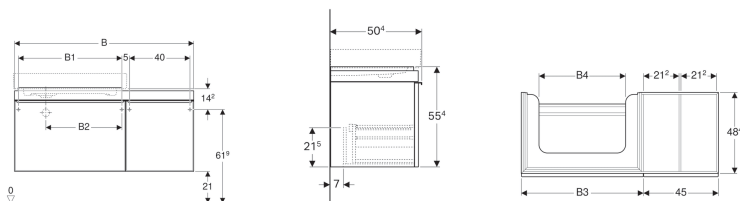

Шкафчик для раковины Geberit Citterio, с двумя выдвижными ящиками и полкой

Образец

Материал | Влагостойкое трехслойная ДСП

Технические характеристики

Арт. №	Цвет / поверхность	Полочное пространство	В	В1	В2	В3	В4	Ширина раковина	Н	Т
500.568.JI.1	Выдвижные ящики: бежевый / глянцевое стекло Корпус: светлый дуб / меламин, структура дерева	Левая	133.4 см	83.4 см	41.7 см	88.4 см	67 см	90 см	55.4 см	50.4 см
500.563.JI.1	Выдвижные ящики: бежевый / глянцевое стекло Корпус: светлый дуб / меламин, структура дерева	Левая	118.4 см	68.4 см	49.7 см	73.4 см	52 см	75 см	55.4 см	50.4 см
500.568.JJ.1	Выдвижные ящики: черный / глянцевое стекло Корпус: темный дуб / меламин, структура дерева	Левая	133.4 см	83.4 см	41.7 см	88.4 см	67 см	90 см	55.4 см	50.4 см
500.563.JJ.1	Выдвижные ящики: черный / глянцевое стекло Корпус: темный дуб / меламин, структура дерева	Левая	118.4 см	68.4 см	49.7 см	73.4 см	52 см	75 см	55.4 см	50.4 см
500.562.JI.1	Выдвижные ящики: бежевый / глянцевое стекло Корпус: светлый дуб / меламин, структура дерева	Правая	118.4 см	68.4 см	49.7 см	73.4 см	52 см	75 см	55.4 см	50.4 см
500.567.JI.1	Выдвижные ящики: бежевый / глянцевое стекло Корпус: светлый дуб / меламин, структура дерева	Правая	133.4 см	83.4 см	41.7 см	88.4 см	67 см	90 см	55.4 см	50.4 см
500.567.JJ.1	Выдвижные ящики: черный / глянцевое стекло Корпус: темный дуб /	Правая	133.4 см	83.4 см	41.7 см	88.4 см	67 см	90 см	55.4 см	50.4 см

Арт. №	Цвет / поверхность	Полочное пространство	В	В1	В2	В3	В4	Ширина раковина	Н	Т
	меламин, структура дерева									
500.562.JJ.1	Выдвижные ящики: черный / глянцевое стекло Корпус: темный дуб / меламин, структура дерева	Правая	118.4 см	68.4 см	49.7 см	73.4 см	52 см	75 см	55.4 см	50.4 см