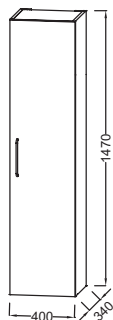

Технические характеристики

- РАЗМЕРЫ (СМ): 40 x 34 x 147 см
- МАТЕРИАЛ: Лак или меламин
- РЕШЕНИЕ ХРАНЕНИЯ: Дверь
- ДОПОЛНИТЕЛЬНЫЙ МОДУЛЬ: Колонна
- ВНУТРЕННЯЯ ОТДЕЛКА: Серый
- ФИКСАЦИЯ: Установщику понадобится набор крепежей для монтажа на стену

Преимущества при монтаже

- ПРОСТОЙ МОНТАЖ : Сборная мебель

- ВЕС: 25,1 кг
- ТИП УСТАНОВКИ: Подвесная
- МОДЕЛЬ: Правосторонняя
- РУЧКИ: Стильная ручка в 5 цветах на выбор
- ВНУТРЕННЯЯ СИСТЕМА ХРАНЕНИЯ: 2 съемных полки из стекла и 1 фиксированная полка из меламина

Технический чертёж

Спецификация продукта: Колонна 40 см В 147 см, шарниры справа. EB2570D-RX. Коллекция: ODEON RIVE GAUCHE. РАЗМЕРЫ (СМ): 40 x 34 x 147 см. ВЕС: 25,1 кг. МАТЕРИАЛ: Лак или меламин. ТИП УСТАНОВКИ: Подвесная. РЕШЕНИЕ ХРАНЕНИЯ: Дверь. МОДЕЛЬ: Правосторонняя. ДОПОЛНИТЕЛЬНЫЙ МОДУЛЬ: Колонна. РУЧКИ: Стильная ручка в 5 цветах на выбор. ВНУТРЕННЯЯ ОТДЕЛКА: Серый. ВНУТРЕННЯЯ СИСТЕМА ХРАНЕНИЯ: 2 съемных полки из стекла и 1 фиксированная полка из меламина. ФИКСАЦИЯ: Установщику понадобится набор крепежей для монтажа на стену.