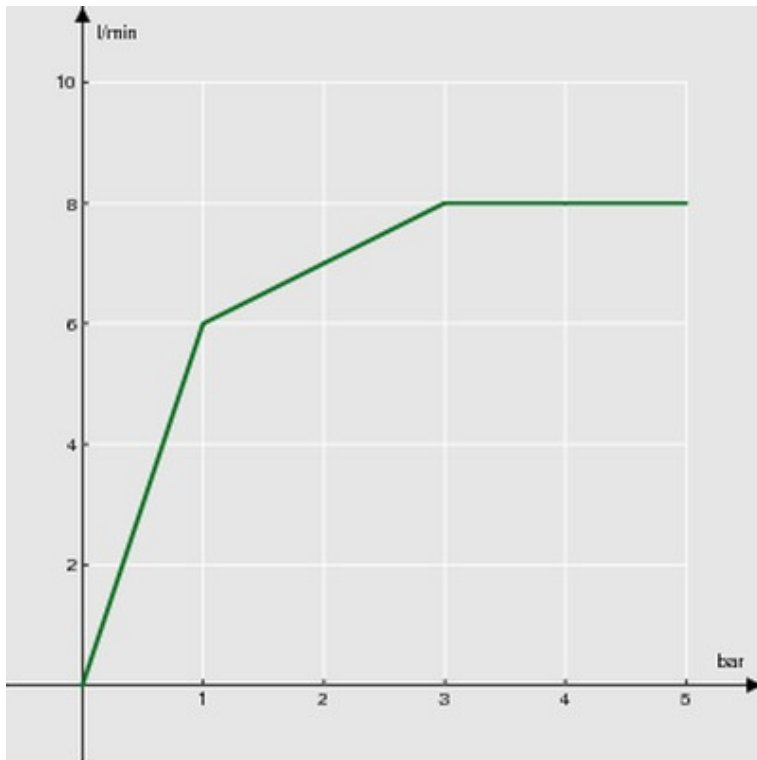

технические характеристики

Душ с настенной штангой

хром

Скользящий поворотный держатель ручного душа

Одноструйный ручной душ

Шланг длиной 150 см

FLOW RATE DIAGRAM: HOT/COLD WATER

— Hand shower

FLOW RATE DIAGRAM: MIXED WATER

— Hand shower