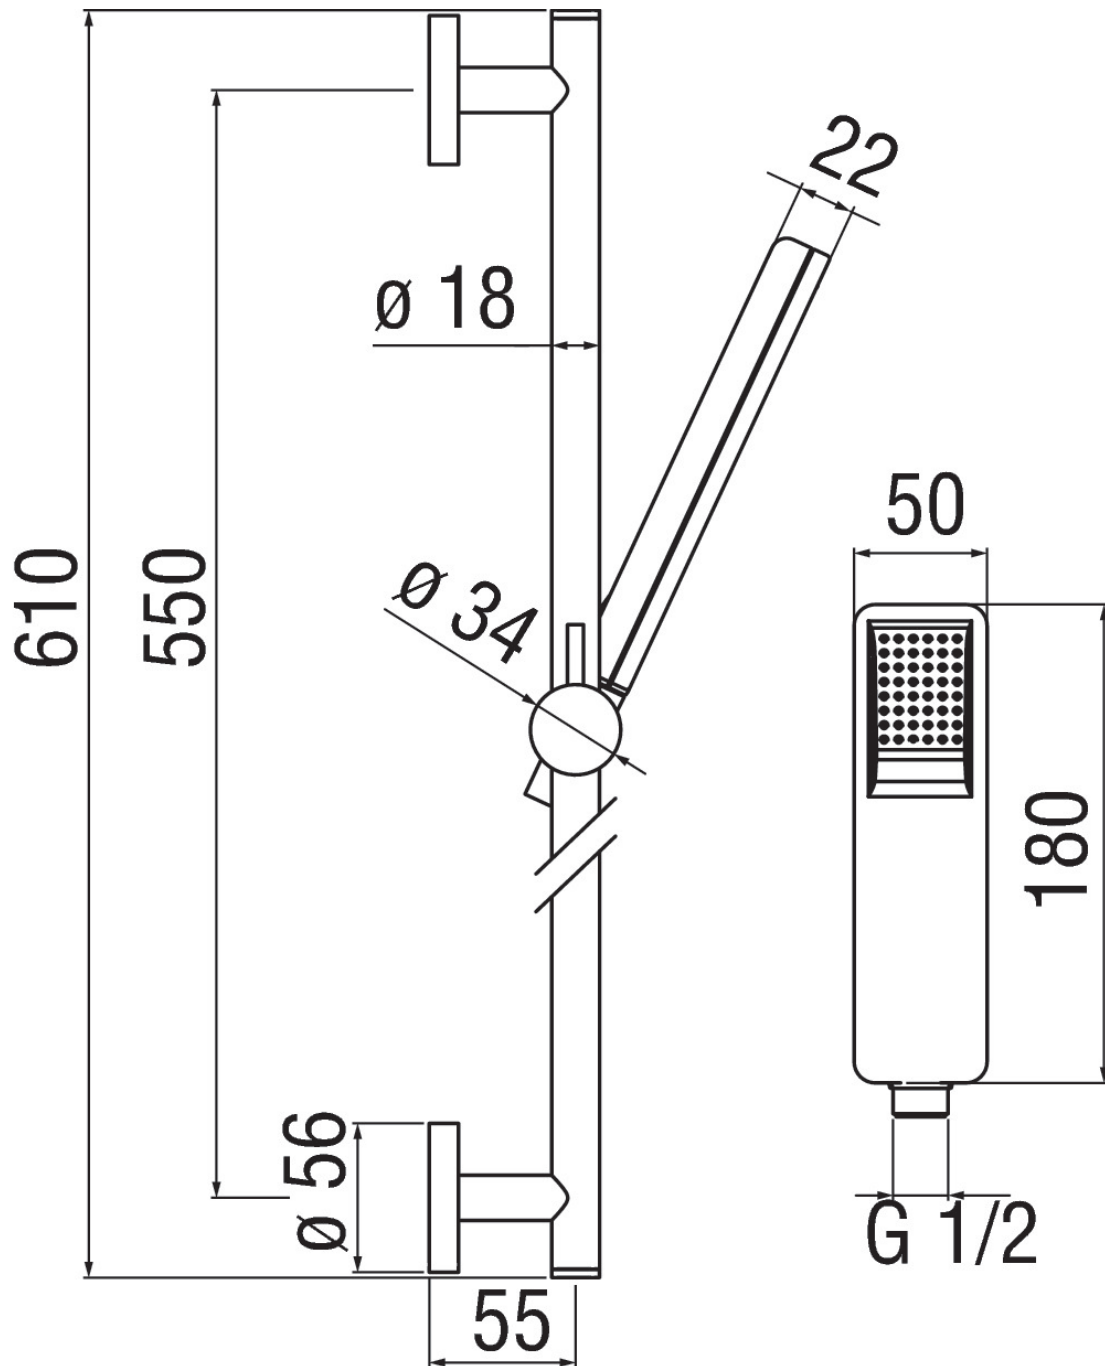

технические характеристики

Душ с настенной штангой

хром

Скользящий поворотный держатель ручного душа

Одноструйный ручной душ

Шланг длиной 150 см

FLOW RATE DIAGRAM: HOT/COLD WATER

— Hand shower

FLOW RATE DIAGRAM: MIXED WATER

— Hand shower