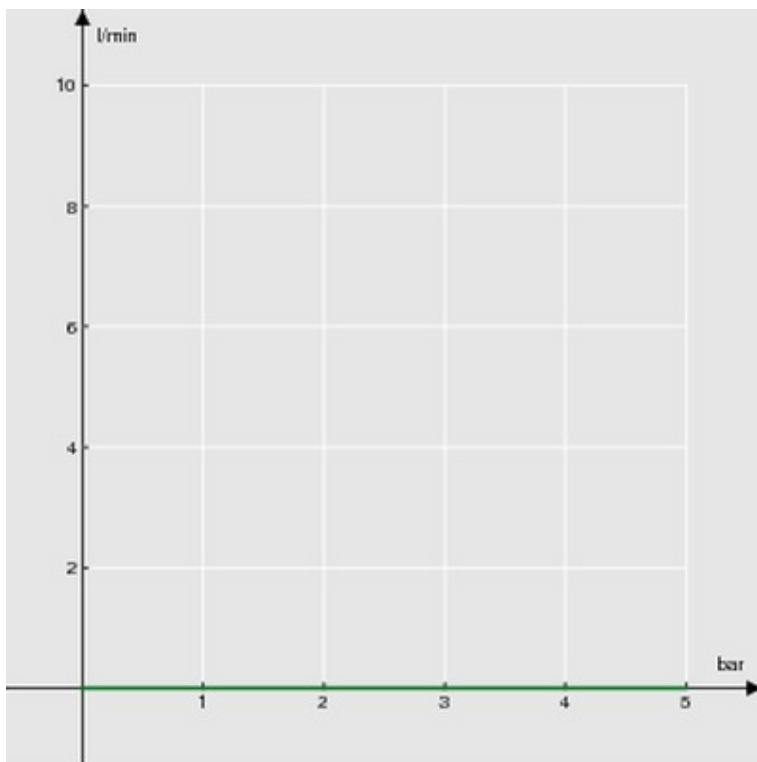

технические характеристики

Душ с настенной штангой

хром

Скользящий поворотный держатель ручного душа

Одноструйный ручной душ

Шланг длиной 150 см

FLOW RATE DIAGRAM: HOT/COLD WATER

— Hand shower

FLOW RATE DIAGRAM: MIXED WATER

— Hand shower