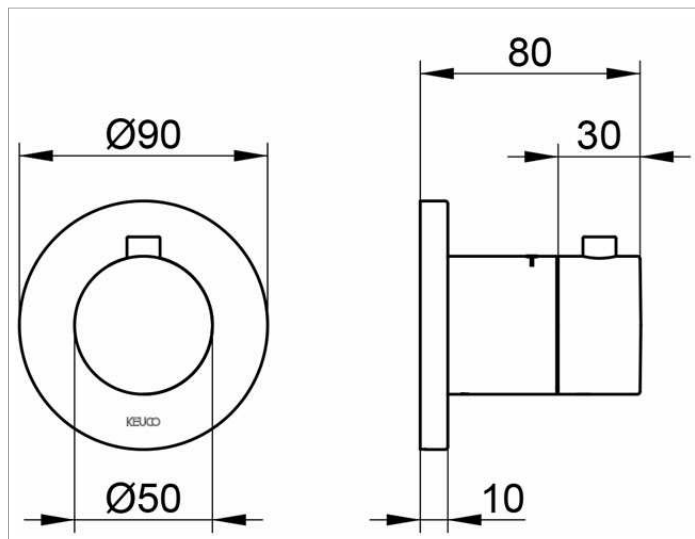

IXMO

59553010001 Смеситель с термостатом для встройки DN 15

ИЗДЕЛИЕ

ЧЕРТЕЖ

ОПИСАНИЕ ИЗДЕЛИЯ

Наружный комплект состоит из:
рукоятки, гильзы и розетки (круглой)
подходит к внутренней функциональной
части арт. 59553 000070

поверхность

хром

спецификации

KEUCO IXMO thermostat battery DN15, 59553010001
chrome-plated single thermostat battery
for shower and bath,
made of low-dezincifying brass,
for recessed installation,
with round rosette, freely positionable,
installation depth 80 - 110 mm,
built in device for interchanged waterways,
high-quality temperature control unit,
safety cut-off at 38°,
Set complete with:
handle, sleeve, rosette (round),
rosette diameter 90 mm,
10 mm thick, total depth 80 mm,
suitable for rough part no. 59553000070