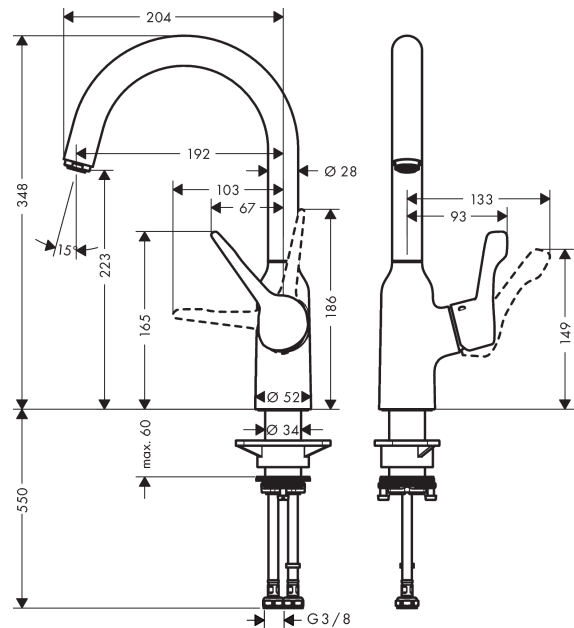

## Focus M43

Кухонный смеситель однорычажный, 220, 1jet

Поверхности : под сталь Артикулный номер: 71812800

#### Характеристики

- ComfortZone 220
- угол поворота излива: 360°
- обычная струя
- максимальный расход воды при 3 бар: 10 л/мин
- керамический узел смешивания
- соединительные шланги G 3/8
- регулируемое ограничение температуры
- подходит для проточных водонагревателей

### График расхода воды

**Focus M43**

Кухонный смеситель однорычажный, 220, 1jet

Поверхности : под сталь    Артикульный номер: 71812800

Покомпонентное изображение

Год выпуска: >10/18