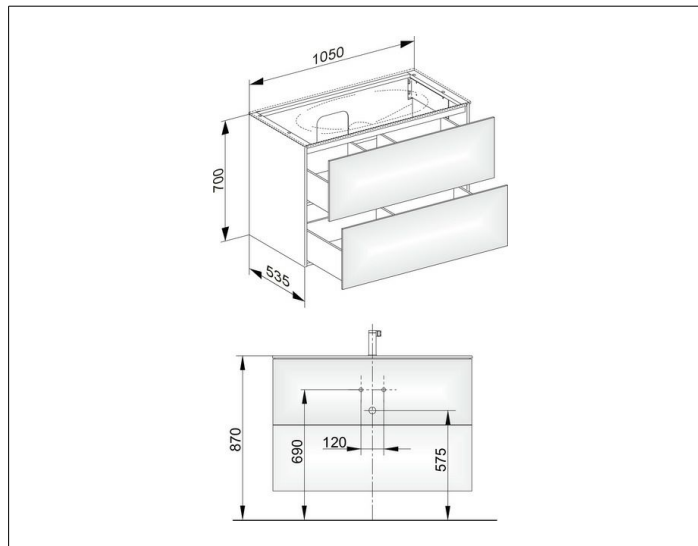

## ОПИСАНИЕ ИЗДЕЛИЯ

подходит к керамическому умывальнику арт. 31150 и к умывальнику из варикора на заказ,  
2 выдвижных фронта с нажимным открыванием push-to-open, вкл. Пластиковый сифон 1 1/4 x 32

## ОБОРУДОВАНИЕ

- 2 передвижных ящика для хранения (190 x 70 x 413 мм)

## ГАБАРИТЫ

1050 x 700 x 535 mm