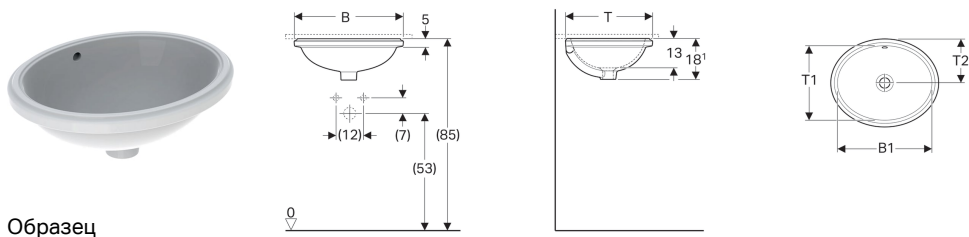

Раковина под столешницу Geberit VariForm овальной формы

Цели применения

- Для монтажа в столешницу умывальника

Характеристики

- Овальная
- Простота монтажа с прилагаемым шаблоном для отверстий

Технические характеристики

Материал | Сантехнический фарфор

Объем поставки

- Крепеж

Арт. №	Цвет / поверхность	Перелив	B	B1	H	T	T1	T2
500.748.01.2	Белый	На виду	48 см	42 см	18.1 см	42 см	33 см	19.5 см
500.750.01.2	Белый	Без	48 см	42 см	18.1 см	42 см	33 см	19.5 см
500.752.01.2	Белый	На виду	56 см	50 см	18.1 см	46 см	40 см	23 см
500.754.01.2	Белый	Без	56 см	50 см	18.1 см	46 см	40 см	23 см

Принадлежности

- Донный клапан Geberit с отводом без возможности перекрытия слива