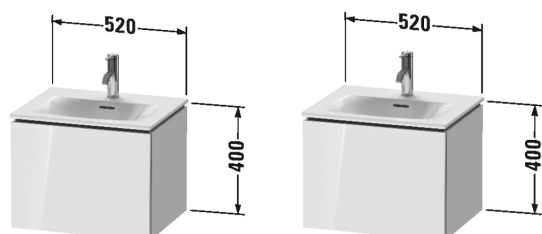

L-Cube Тумбочка подвесная # LC6134

| < 520 мм > |

Тумбочка подвесная	Размеры	Вес	Номер заказа
1 выдвигающее отделение, для Viu # 234453			
Цвета			
M07 Бетонно-серый матовый декор M09 Светло-голубой матовый декор M11 Кашемировый дуб M12 Дуб брашированный, натуральный шпон M13 Американский орех, натуральный шпон M14 Терра, декор M18 Белый матовый, декор M21 Орех темный декор M22 Белый глянцевый декор M31 Сосна серебристая, декор M38 Доломитово-серый глянцевый лак M40 Черный глянцевый лак M43 Базальт матовый, декор M47 Каменно-синий глянцевый лак M49 Графит матовый, декор M51 Сосна коричневая, декор M52 Европейский дуб, декор M53 Каштан темный, декор M69 Орех брашированный (натуральный шпон) M71 Средиземноморский дуб M72 Дуб брашированный, натуральный шпон M75 Лен, декор M79 Орех натуральный, декор M80 Graphit Super Matt M85 Белый глянцевый лак M86 Капучино глянцевый лак M89 Фланелево-серый глянцевый лак M90 Фланелево-серый шелковисто-матовый лак M91 Серо-коричневый декор			
Вариант	520 x 421 мм		LC6134
Справка			
монтаж только в сочетании с малогабаритным сифоном (рекомендуется # 005076)			
Соответствующая продукция			
Малогабаритный сифон , 1 1/4" мм	1 1/4" мм		005076
Умывальник для рук, мебельный умывальник для рук с переливом, с плоскостью под смеситель, Нажимной выпуск с керамическим покрытием включен, глазуровка снизу, 530 x 430 мм	530 x 430 мм		234453

Все чертежи содержат необходимые размеры с соблюдением стандартных допусков. Они указаны в мм и не являются обязательными. Точные размеры, в частности для монтажа по индивидуальному заказу, можно получить только по готовому изделию.