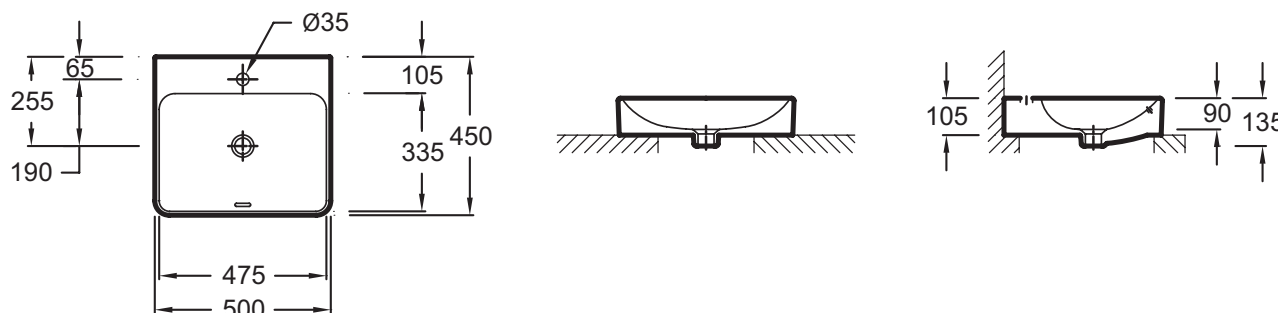

EVE112

Collection : VOX

Couleur* :

00 - Blanc

Principaux atouts :

Caractéristiques techniques

- DIMENSIONS : 50 x 45 cm
- MATÉRIAU : Céramique
- PERCEMENT ET PRÉ-PERCEMENT ROBINETTERIE : Percé 1 trou de robinetterie
- CONFIGURATION : STANDARD
- TROP-PLEIN : Avec trou de trop plein
- LIVRÉ AVEC : Cache trop-plein
- POIDS : 13,9 kg
- TYPE D'INSTALLATION : Posé
- PERCEMENT ROBINETTERIE : Percé 1 trou pour robinetterie
- MEULÉ/NON-MEULÉ : Meulé, pour une installation parfaite avec un meuble ou un plan de travail
- PRODUIT INCLUS : (robinetterie non incluse)

Bénéfices consommateurs

- LARGE CHOIX : le programme de vasques à poser VOX comprend 6 modèles avec ou sans plage de robinetterie
- ENTRETIEN RAPIDE : Emailée 3 faces, pentes douces sans angle
- ESTHÉTIQUE : Trou de trop-plein rectangulaire à l'avant, avec cache, hauteur du bandeau réduite à 10,5 cm

Bénéfices installateurs

- INSTALLATION PROPRE ET PRÉCISE : Meulée par-dessous. La hauteur de cuve n'excède pas la hauteur du bandeau, découpe réduite du plan (siphon, canal de trop-plein et robinetterie)

Dessin technique

Descriptif CCTP : Vasque à poser 50 cm, avec trop-plein, percé 1 trou de robinetterie. EVE112. Collection : VOX. DIMENSIONS : 50 x 45 cm. POIDS : 13,9 kg. MATÉRIAU : Céramique. TYPE D'INSTALLATION : Posé. PERCEMENT ET PRÉ-PERCEMENT ROBINETTERIE : Percé 1 trou de robinetterie. PERCEMENT ROBINETTERIE : Percé 1 trou pour robinetterie. CONFIGURATION : STANDARD. MEULÉ/NON-MEULÉ : Meulé, pour une installation parfaite avec un meuble ou un plan de travail. TROP-PLEIN : Avec trou de trop plein. PRODUIT INCLUS : (robinetterie non incluse). LIVRÉ AVEC : Cache trop-plein.