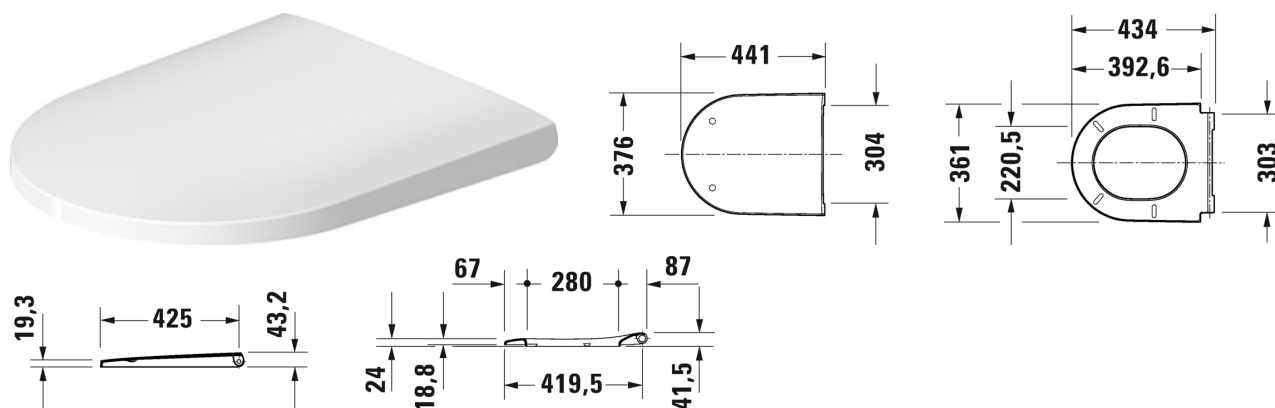

## Сиденье для унитаза # 002169..00

Сиденье для унитаза	Размеры	Вес	Номер заказа
петли: нерж. сталь, с автоматическим закрыванием			
<b>Цвета</b>			
<b>Вариант</b>			
		2,400 кг	002169..00
<b>Соответствующая продукция</b>			
Унитаз подвесной Duravit Rimless® без смывного края, с вертикальным смывом, вкл. крепление Durafix, 370 x 540 мм	370 x 540 мм		257709
Унитаз подвесной Duravit Rimless® без смывного края, с вертикальным смывом, 4,5 л, 370 x 540 мм	370 x 540 мм		257809
Унитаз напольный комбинированный Duravit Rimless® без смывного края, (не вкл. бачок), с вертикальным смывом, включая крепление, 4,5 л, 370 x 650 мм	370 x 650 мм		200209
Унитаз напольный Duravit Rimless® пристенный вариант, включая крепление, с вертикальным смывом, сток горизонтальный, 4,5 л, 370 x 580 мм	370 x 580 мм		200309
Унитаз подвесной компак Duravit Rimless® без смывного края, с вертикальным смывом, 4,5 л, 370 x 480 мм	370 x 480 мм		258709

Все чертежи содержат необходимые размеры с соблюдением стандартных допусков. Они указаны в мм и не являются обязательными. Точные размеры, в частности для монтажа по индивидуальному заказу, можно получить только по готовому изделию.