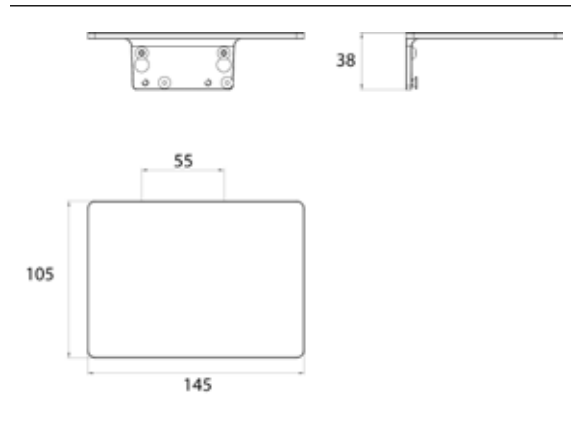

Shelf for paper holder, matching to Trend 0200 001 04 , Art 1600 001 01 und Flow 2700 001 00
chrome

Art.No.0200 001 05