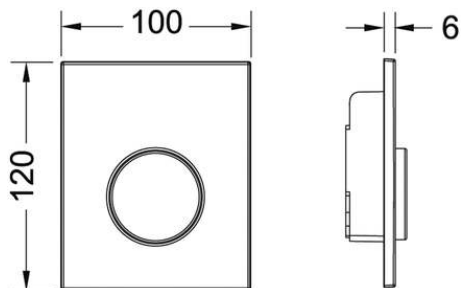

Пластиковая панель смыва TECEloop с картриджем для писсуара

номенклатурный номер : 9242640

Цвет: Белый, антибактериальное покрытие

Выставочные образцы: —

К 1: 1 шт.

К 2: 15 шт.

описание:

Полный комплект для сборки корпуса сливного клапана TECE U 1;
Категории сливного клапана 1.5 и 4 (DIN EN 12541);
Регулируемый объем смыва 1, 2 или 4 литра;
Минимальное рабочее давление в системе — 0,5 бар.

Комплект поставки:

- Картридж сливного клапана
- Сверхплоская пластиковая панель смыва
- Толкатель и крепежные элементы

Размеры (ш x в x г): 100 x 120 x 6 мм

данные о продажах:

наименование товара: Пластиковая панель смыва TECEloop с картриджем для писсуара, белая с антибактериальным покрытием
Группа товаров: 904
Группа продукции: 2009040040

Чертежи: