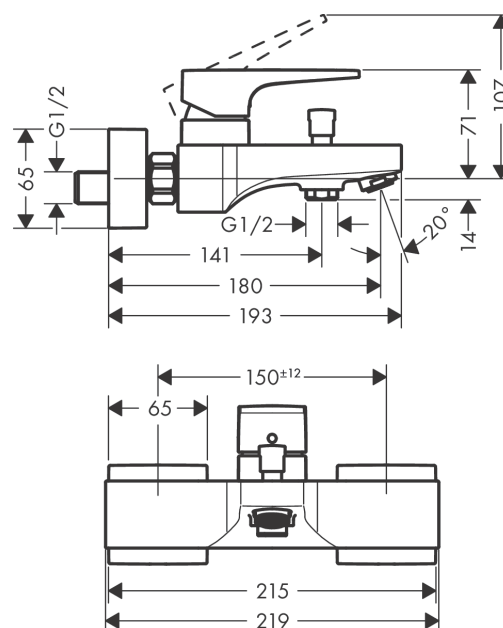

Metropol

Смеситель для ванны, однорычажный, внешнего монтажа, с рычажной ручкой

Поверхности : **шлиф. бронза** Артикульный номер: **32540140**

Описание

Характеристики

- выступ 180 мм
- вид соединения: S-образные эксцентрики
- межосевое подключение: 150 мм ± 12 мм
- тип струи смесителя: обычная струя
- расход воды при 3 барах: 22 л/мин
- керамический узел смешивания
- мин. рабочее давление 1 бар
- макс. рабочее давление: 10 бар
- регулируемое ограничение температуры
- с переключателем вакуумного типа
- внутренне безопасный против обратного потока
- подходит для проточных водонагревателей

Технология

Продукт

Чертеж

График расхода воды