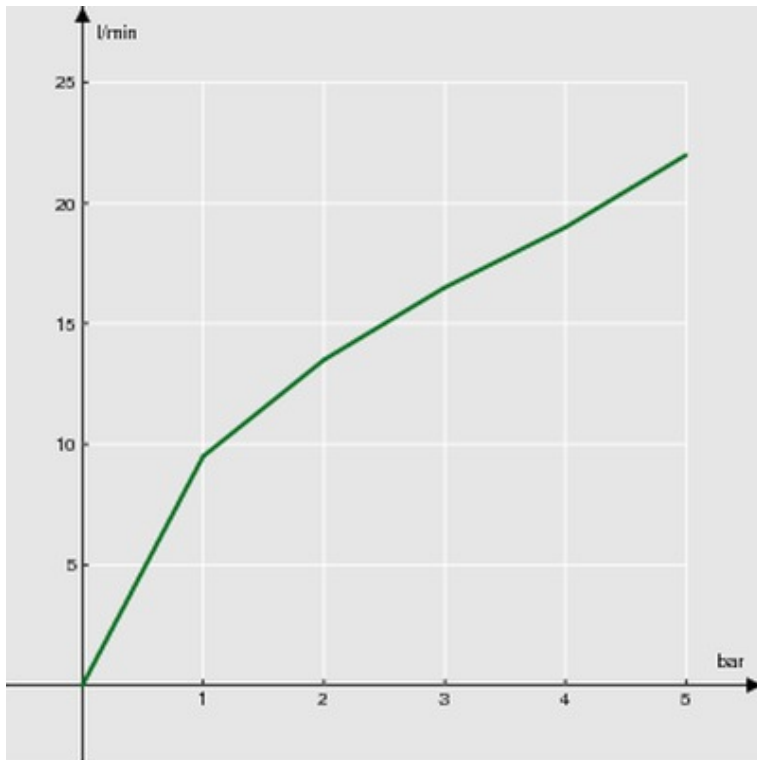

технические характеристики

Душевой гарнитур с водозабором

хром

Соединение воды  $\varnothing$  1/2"

Неподвижный держатель ручного душа

Одноструйный ручной душ и Шланг длиной 150 см

упаковка: 24 x 25 x 8 cm / 0,0048 m<sup>3</sup> / 0,8 kg

FLOW RATE DIAGRAM: HOT/COLD WATER

— Hand shower