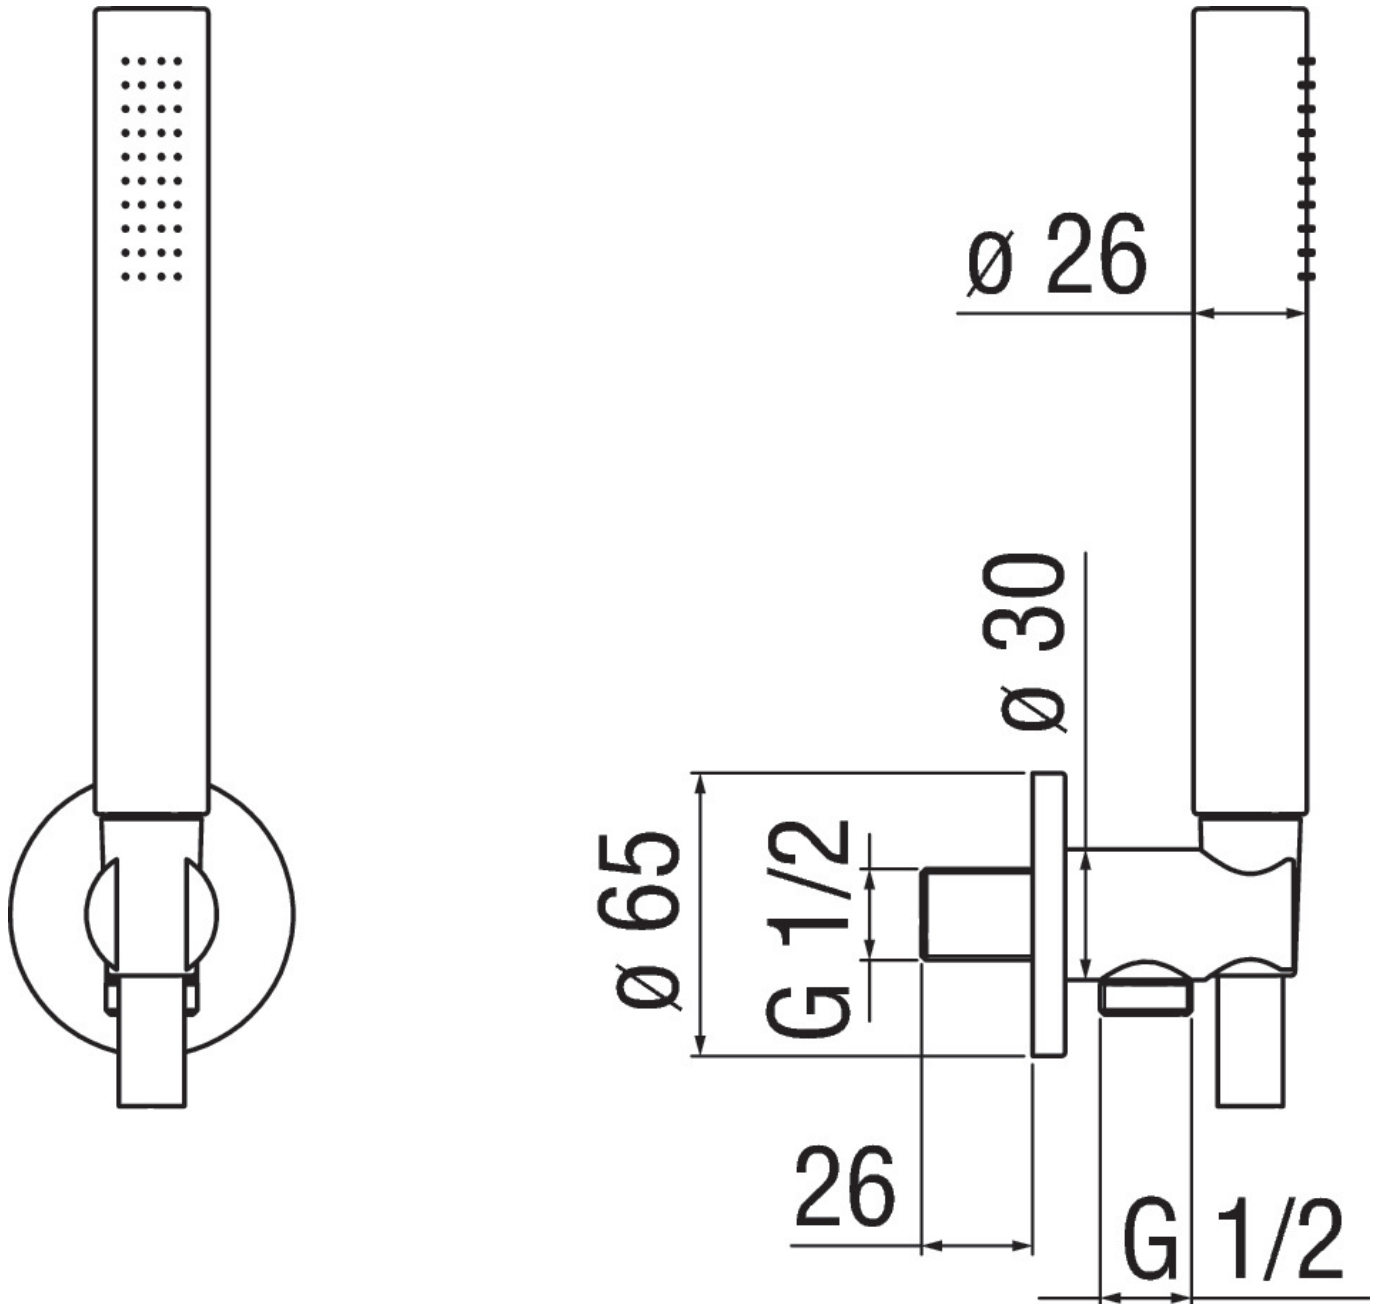

технические характеристики

Душевой гарнитур с водозабором

хром

Соединение воды  $\varnothing$  1/2"

Неподвижный держатель ручного душа

Одноструйный ручной душ и Шланг длиной 150 см

упаковка: 24 x 25 x 8 cm / 0,0048 m<sup>3</sup> / 0,8 kg

FLOW RATE DIAGRAM: HOT/COLD WATER

— Hand shower