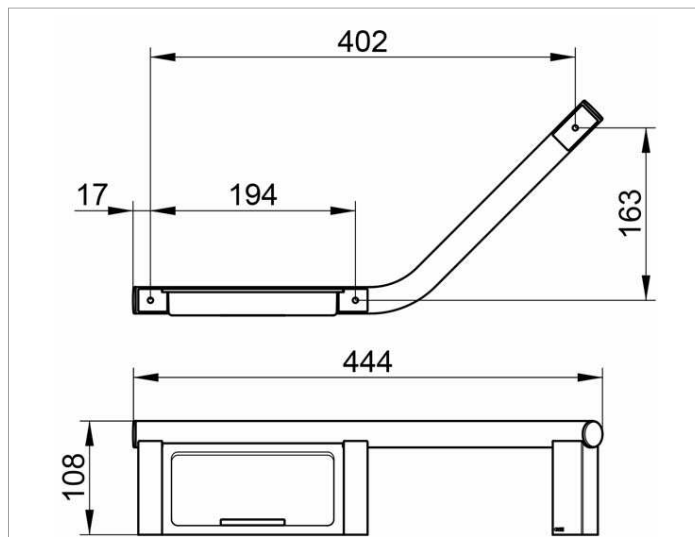

Plan  
14909012037 Поручень 135°

**ИЗДЕЛИЕ**

**ЧЕРТЕЖ**

**ОПИСАНИЕ ИЗДЕЛИЯ**

3 полочки для мыла (белая, светло- и темно-серая) входят в один комплект поставки, исполнение слева

**поверхность**

хром