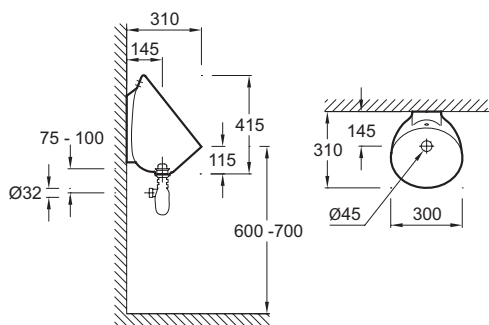

E1519

Коллекция: COQUILLE

Отделка*:

00 - Белый

Общие характеристики:

Технические характеристики

- РАЗМЕРЫ (СМ): 31 x 41,50 см
- МАТЕРИАЛ: Керамика
- ОБОД: Стандарт
- ВЕС: 7,6 кг
- ВЫСОТА: Стандартные
- Встроенная подводка и сливная труба

Общая информация

Спецификация продукта: Подвесной. E1519. Коллекция: COQUILLE. РАЗМЕРЫ (СМ): 31 x 41,50 см. ВЕС: 7,6 кг. МАТЕРИАЛ: Керамика. ВЫСОТА: Стандартные. ОБОД: Стандарт. Встроенная подводка и сливная труба.