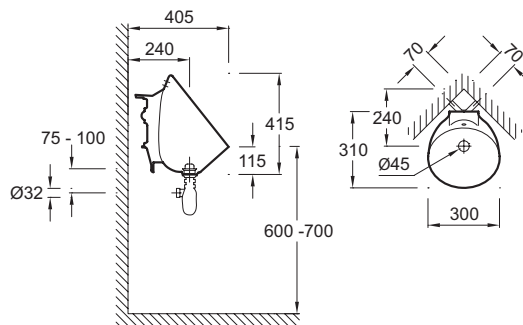

E1519

Коллекция: COQUILLE

Отделка*:

00 - Белый

Общие характеристики:

Технические характеристики

- РАЗМЕРЫ (СМ): 31 x 41,50 см
- МАТЕРИАЛ: Керамика
- ОБОД: Стандарт
- ВЕС: 7,6 кг
- ВЫСОТА: Стандартные
- Встроенная подводка и сливная труба

Общая информация

Спецификация продукта: Подвесной. E1519. Коллекция: COQUILLE. РАЗМЕРЫ (СМ): 31 x 41,50 см. ВЕС: 7,6 кг. МАТЕРИАЛ: Керамика. ВЫСОТА: Стандартные. ОБОД: Стандарт. Встроенная подводка и сливная труба.