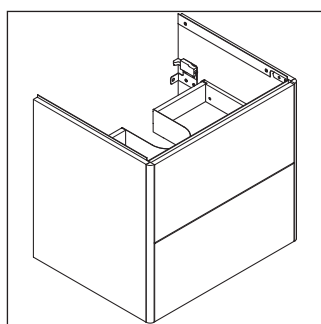

XSquare

XS 4323

Инструкция по монтажу

Viu # 234473

Указания по применению

Серия мебели для ванной комнаты соответствует действующим нормам и директивам на момент поставки и сконструирована для использования в ванных комнатах. Непосредственное орошение водой, например, во время мытья под душем следует избегать.