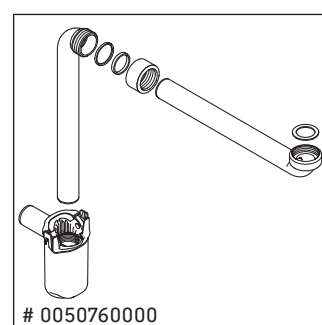

XSquare

XS 4323

Инструкция по монтажу

Viu # 234473

Указания по применению

Серия мебели для ванной комнаты соответствует действующим нормам и директивам на момент поставки и сконструирована для использования в ванных комнатах. Непосредственное орошение водой, например, во время мытья под душем следует избегать.