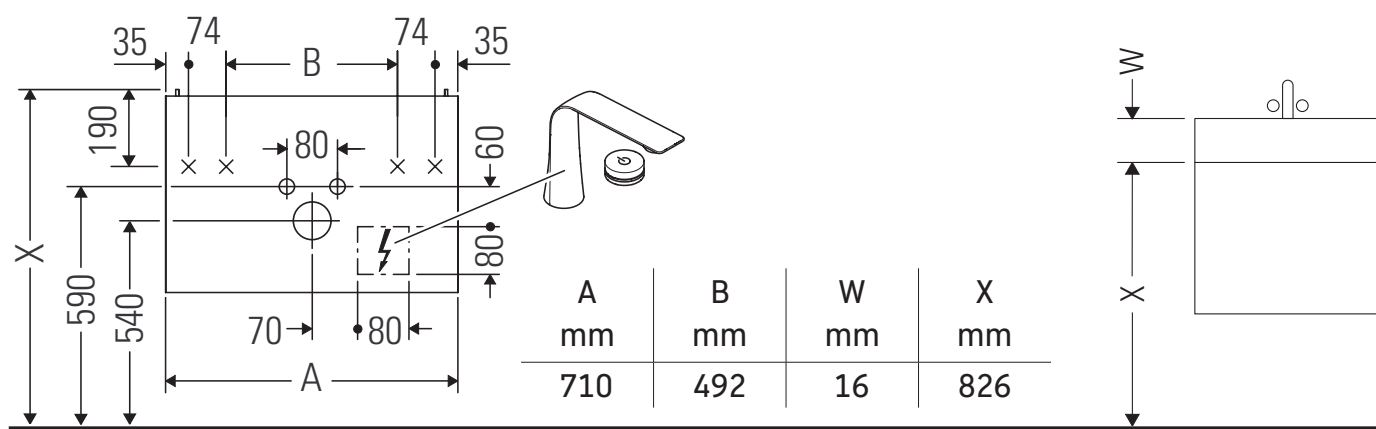

XSquare

XS 4323

Инструкция по монтажу

Viu # 234473

Указания по применению

Серия мебели для ванной комнаты соответствует действующим нормам и директивам на момент поставки и сконструирована для использования в ванных комнатах. Непосредственное орошение водой, например, во время мытья под душем следует избегать.