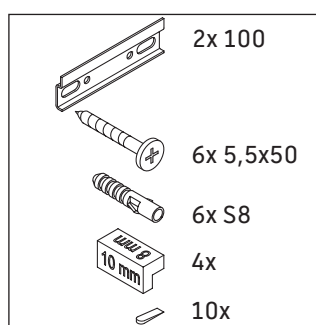

XSquare

XS 4323

Инструкция по монтажу

Viu # 234473

Указания по применению

Серия мебели для ванной комнаты соответствует действующим нормам и директивам на момент поставки и сконструирована для использования в ванных комнатах. Непосредственное орошение водой, например, во время мытья под душем следует избегать.