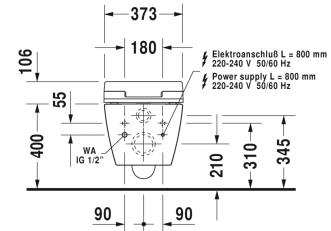

ME by Starck Унитаз подвесной для SensoWash® #
252859..00 / 252859..00

| < 370 мм > |

Унитаз подвесной для SensoWash®	Размеры	Вес	Номер заказа
с вертикальным смывом, вкл. крепление Durafix, только в сочетании с SensoWash, включая компоненты для SensoWash со скрытым подключением, 4,5 л			
Цвета			
00 Белый Alpin 20 HygieneGlaze (антибактериальная керамическая глазурь с практически неограниченной эффективностью)			
Вариант			
♠	370 x 570 мм	26,000 кг	252859..00
♠	370 x 570 мм	26,000 кг	252859..00
Справка			
Крепление Durafix для скрытого монтажа включено в поставку			
Сантехническая керамика со специальным покрытием WonderGliss остается чистой и красивой в течение долгого времени. При заказе WonderGliss добавьте "1" на 11-м месте в артикуле модели.			
Принадлежности			
Комплект подключения в сочетании с сиденьем для унитаза с душем SensoWash, для элементов унитаза Geberit Monolith			100692
Комплект подключения в сочетании с сиденьем для унитаза с душем SensoWash, для пристенных элементов H=82-100 см, с трубой для подключения в смывном бачке			100730
Комплект подключения в сочетании с сиденьем для унитаза с душем SensoWash, для пристенных элементов H=112-115 см, с трубой для подключения в смывном бачке			100691
Комплект для предварительного монтажа в сочетании с SensoWash, для инсталляции с горизонтальной несущей консолью без предварительного монтажа унитаза с душем/защитной трубы			005072

Все чертежи содержат необходимые размеры с соблюдением стандартных допусков. Они указаны в мм и не являются обязательными. Точные размеры, в частности для монтажа по индивидуальному заказу, можно получить только по готовому изделию.