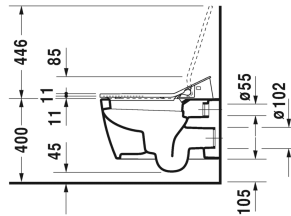

ME by Starck Унитаз подвесной для SensoWash® #
252859..00 / 252859..00

| < 370 мм > |

Унитаз подвесной для SensoWash®	Размеры	Вес	Номер заказа
с вертикальным смывом, вкл. крепление Durafix, только в сочетании с SensoWash, включая компоненты для SensoWash со скрытым подключением, 4,5 л			
Цвета			
00 Белый Alpin 20 HygieneGlaze (антибактериальная керамическая глазурь с практически неограниченной эффективностью)			
Вариант			
♠	370 x 570 мм	26,000 кг	252859..00
♠	370 x 570 мм	26,000 кг	252859..00
Справка			
Крепление Durafix для скрытого монтажа включено в поставку			
Сантехническая керамика со специальным покрытием WonderGliss остается чистой и красивой в течение долгого времени. При заказе WonderGliss добавьте "1" на 11-м месте в артикуле модели.			
Принадлежности			
Комплект подключения в сочетании с сиденьем для унитаза с душем SensoWash, для элементов унитаза Geberit Monolith			100692
Комплект подключения в сочетании с сиденьем для унитаза с душем SensoWash, для пристенных элементов H=82-100 см, с трубой для подключения в смывном бачке			100730
Комплект подключения в сочетании с сиденьем для унитаза с душем SensoWash, для пристенных элементов H=112-115 см, с трубой для подключения в смывном бачке			100691
Комплект для предварительного монтажа в сочетании с SensoWash, для инсталляции с горизонтальной несущей консолью без предварительного монтажа унитаза с душем/защитной трубы			005072

Все чертежи содержат необходимые размеры с соблюдением стандартных допусков. Они указаны в мм и не являются обязательными. Точные размеры, в частности для монтажа по индивидуальному заказу, можно получить только по готовому изделию.