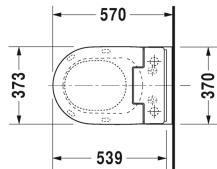

ME by Starck Унитаз подвесной для SensoWash® #
252859..00 / 252859..00

| < 370 мм > |

Унитаз подвесной для SensoWash®	Размеры	Вес	Номер заказа
с вертикальным смывом, вкл. крепление Durafix, только в сочетании с SensoWash, включая компоненты для SensoWash со скрытым подключением, 4,5 л			
Цвета			
00 Белый Alpin 20 HygieneGlaze (антибактериальная керамическая глазурь с практически неограниченной эффективностью)			
Вариант			
♠	370 x 570 мм	26,000 кг	252859..00
♠	370 x 570 мм	26,000 кг	252859..00
Справка			
Крепление Durafix для скрытого монтажа включено в поставку			
Сантехническая керамика со специальным покрытием WonderGliss остается чистой и красивой в течение долгого времени. При заказе WonderGliss добавьте "1" на 11-м месте в артикуле модели.			
Принадлежности			
Комплект подключения в сочетании с сиденьем для унитаза с душем SensoWash, для элементов унитаза Geberit Monolith			100692
Комплект подключения в сочетании с сиденьем для унитаза с душем SensoWash, для пристенных элементов H=82-100 см, с трубой для подключения в смывном бачке			100730
Комплект подключения в сочетании с сиденьем для унитаза с душем SensoWash, для пристенных элементов H=112-115 см, с трубой для подключения в смывном бачке			100691
Комплект для предварительного монтажа в сочетании с SensoWash, для инсталляции с горизонтальной несущей консолью без предварительного монтажа унитаза с душем/защитной трубы			005072

Все чертежи содержат необходимые размеры с соблюдением стандартных допусков. Они указаны в мм и не являются обязательными. Точные размеры, в частности для монтажа по индивидуальному заказу, можно получить только по готовому изделию.