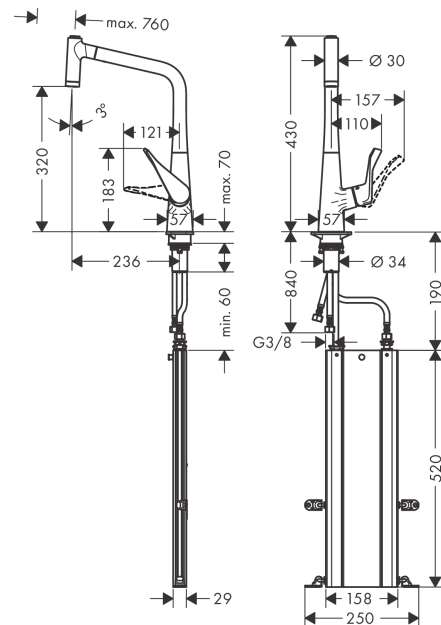

Metris M71**Кухонный смеситель однорычажный, 320, с вытяжным душем, 2jet**Поверхности : **хром** Артикульный номер: **73801000****Описание****Характеристики**

- состоит из: однорычажный кухонный смеситель, корпус для шланга
- ComfortZone 320
- угол поворота излива: регулировка на 2 уровня, на 110° или 150°
- ламинарная и душевая струя
- фиксируемая душевая струя, автоматическое переключение струи в исходный режим закрытием смесителя
- магнитная система крепления душа MagFit
- максимальный расход воды при 3 бар: 8 л/мин
- керамический узел смешивания
- соединительные шланги G 3/8
- встроенный клапан обратного тока воды
- подходит для проточных водонагревателей
- короб sBox для тихого, плавного, безопасного перемещения шланга в кухонном шкафу, под столешницей; удлинение шланга - до 76 см

Технология**Продукт****Чертеж**

Metris M71

Кухонный смеситель однорычажный, 320, с вытяжным душем, 2jet

Поверхности : **хром** Артикульный номер: **73801000**

График расхода воды