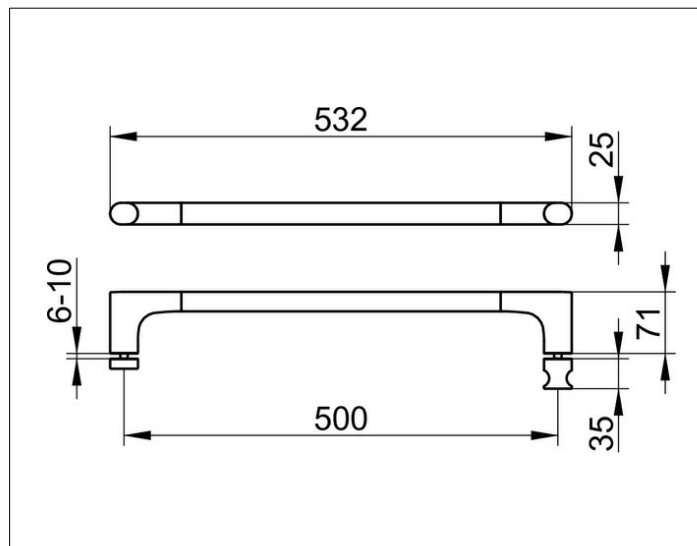

Edition 400

11508010502 Ручка двери душевого ограждения

ИЗДЕЛИЕ

ЧЕРТЕЖ

ОПИСАНИЕ ИЗДЕЛИЯ

с обратной планкой и рукояткой,
устанавливаемая по выбору справа или слева

ПОВЕРХНОСТЬ

хром

ГАБАРИТЫ

500 mm