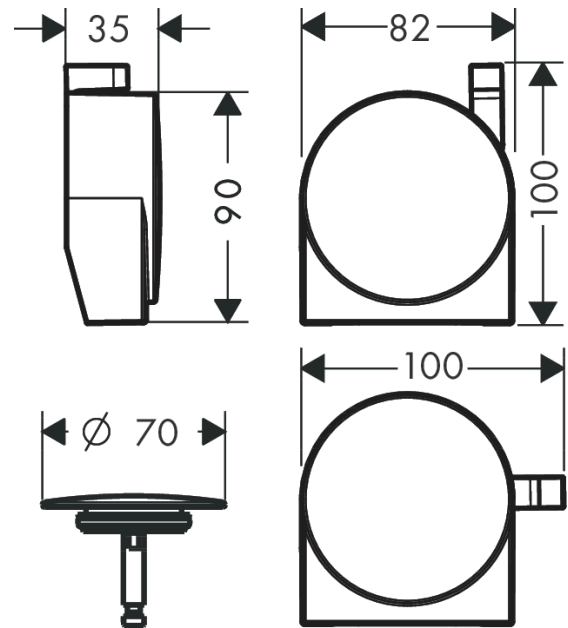

Exafill S

Внешняя часть излива на ванну с набором для слива и перелива

Поверхности : полир. золото Артикулный номер: 58117990

Описание

Характеристики

- состоит из: крышка, предохранительная пробка
- подходит для стандартных и нестандартных ванн
- ливневая струя
- формирователь струи регулируется на 30°
- расход воды 19 л/мин

Технология

Продукт

Чертеж

График расхода воды