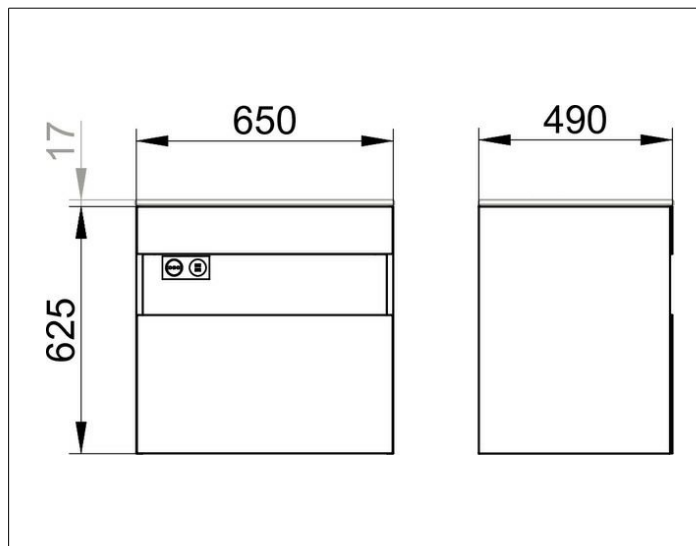

Stageline

32852YY0000 Тумба под умывальник

ИЗДЕЛИЕ**ЧЕРТЕЖ****ОПИСАНИЕ ИЗДЕЛИЯ**

подходит к керамическому умывальнику
арт. 32950, 1 выдвижной фронтальный ящик с доводчиком,
вкл. пластиковый сифон 1 1/4 x 32

ОБОРУДОВАНИЕ

- 1 антискользящий коврик

ПОВЕРХНОСТЬ

29

ГАБАРИТЫ

650 x 625 x 490 mm