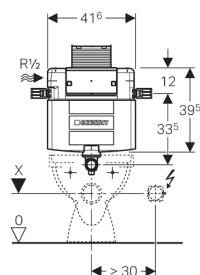

Смывной бачок скрытого монтажа Geberit Omega 12 см, 6 / 3 л, монтажная высота 82 см

Цель применения

- Для облицованных стен
- Для встраивания в пристенки по высоте бачка
- Для напольных и подвесных унитазов
- Для двойного смыва

Характеристики

- Регулируется по глубине
- Смывной бачок скрытого монтажа с верхней/фронтальной установкой
- Смывной бачок скрытого монтажа с противоконденсатной оболочкой
- При заводской установке возможен немедленный последующий смыв
- Приварное колено смыва
- Монтаж и сервисное обслуживание смывного бачка скрытого монтажа не требуют использования инструментов
- Подвод воды сбоку слева или сзади слева
- Защитная крышка окна технического обслуживания защищает от влаги и грязи
- Защитная крышка окна технического обслуживания с возможностью укорачивания

Технические данные

Гидравлическое давление	0,1–10 бар
Максимальная температура воды	25 °С
Объем воды для смыва, заводская установка	6 и 3 л
Большой объем воды для смыва, диапазон настройки	4,5 / 6 / 7,5 л
Малый объем воды для смыва, диапазон настройки	3–4 л
Расчетный расход	0,11 л/с
Минимальное гидравлическое давление для расчетного расхода	0,5 бар

Объем поставки

- Подвод воды R 1/2", подходит для MerplaFix, со встроенным угловым запорным вентилем и маховичком
- Защитная крышка для окна технического обслуживания
- Удлинитель колена смыва \varnothing 45 мм
- Защитная заглушка
- 2 крепежных уголка
- Крепеж