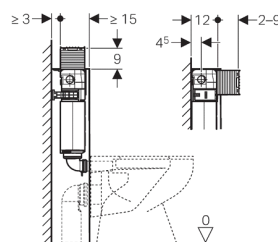

Смывной бачок скрытого монтажа Geberit Omega 12 см, 6 / 3 л, монтажная высота 82 см

Цель применения

- Для облицованных стен
- Для встраивания в пристенки по высоте бачка
- Для напольных и подвесных унитазов
- Для двойного смыва

Характеристики

- Регулируется по глубине
- Смывной бачок скрытого монтажа с верхней/фронтальной установкой
- Смывной бачок скрытого монтажа с противоконденсатной оболочкой
- При заводской установке возможен немедленный последующий смыв
- Приварное колено смыва
- Монтаж и сервисное обслуживание смывного бачка скрытого монтажа не требуют использования инструментов
- Подвод воды сбоку слева или сзади слева
- Защитная крышка окна технического обслуживания защищает от влаги и грязи
- Защитная крышка окна технического обслуживания с возможностью укорачивания

Технические данные

Гидравлическое давление	0,1–10 бар
Максимальная температура воды	25 °С
Объем воды для смыва, заводская установка	6 и 3 л
Большой объем воды для смыва, диапазон настройки	4,5 / 6 / 7,5 л
Малый объем воды для смыва, диапазон настройки	3–4 л
Расчетный расход	0,11 л/с
Минимальное гидравлическое давление для расчетного расхода	0,5 бар

Объем поставки

- Подвод воды R 1/2", подходит для MerplaFix, со встроенным угловым запорным вентилем и маховичком
- Защитная крышка для окна технического обслуживания
- Удлинитель колена смыва \varnothing 45 мм
- Защитная заглушка
- 2 крепежных уголка
- Крепеж