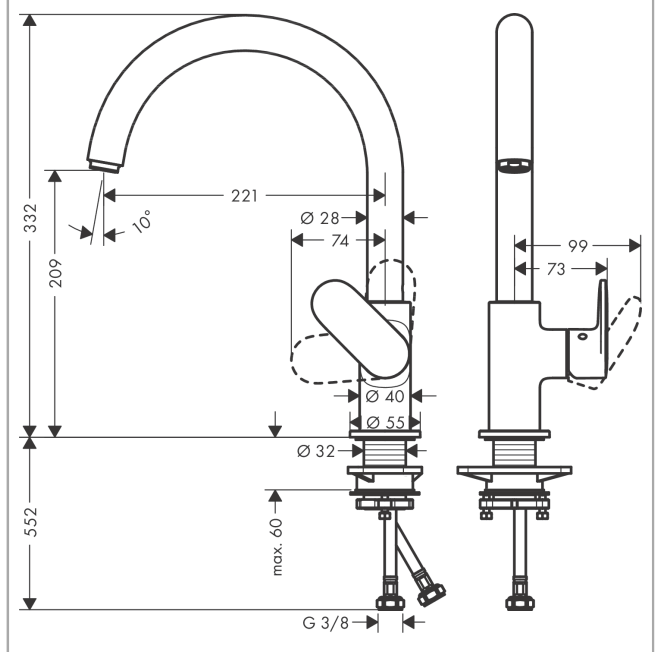

Vernis Blend M35

Кухонный смеситель однорычажный, 210, с поворотным изливом

Поверхности : матовый черный Артикулный номер: 71870670

Описание

Характеристики

- ComfortZone 210
- угол поворота излива: регулировка на 2 уровня на 120° или 360°
- обычная струя
- максимальный расход воды при 3 бар: 11,1 л/мин
- керамический узел смешивания
- соединительные шланги G 3/8
- подходит для проточных водонагревателей

Технология

Продукт

Чертеж

График расхода воды