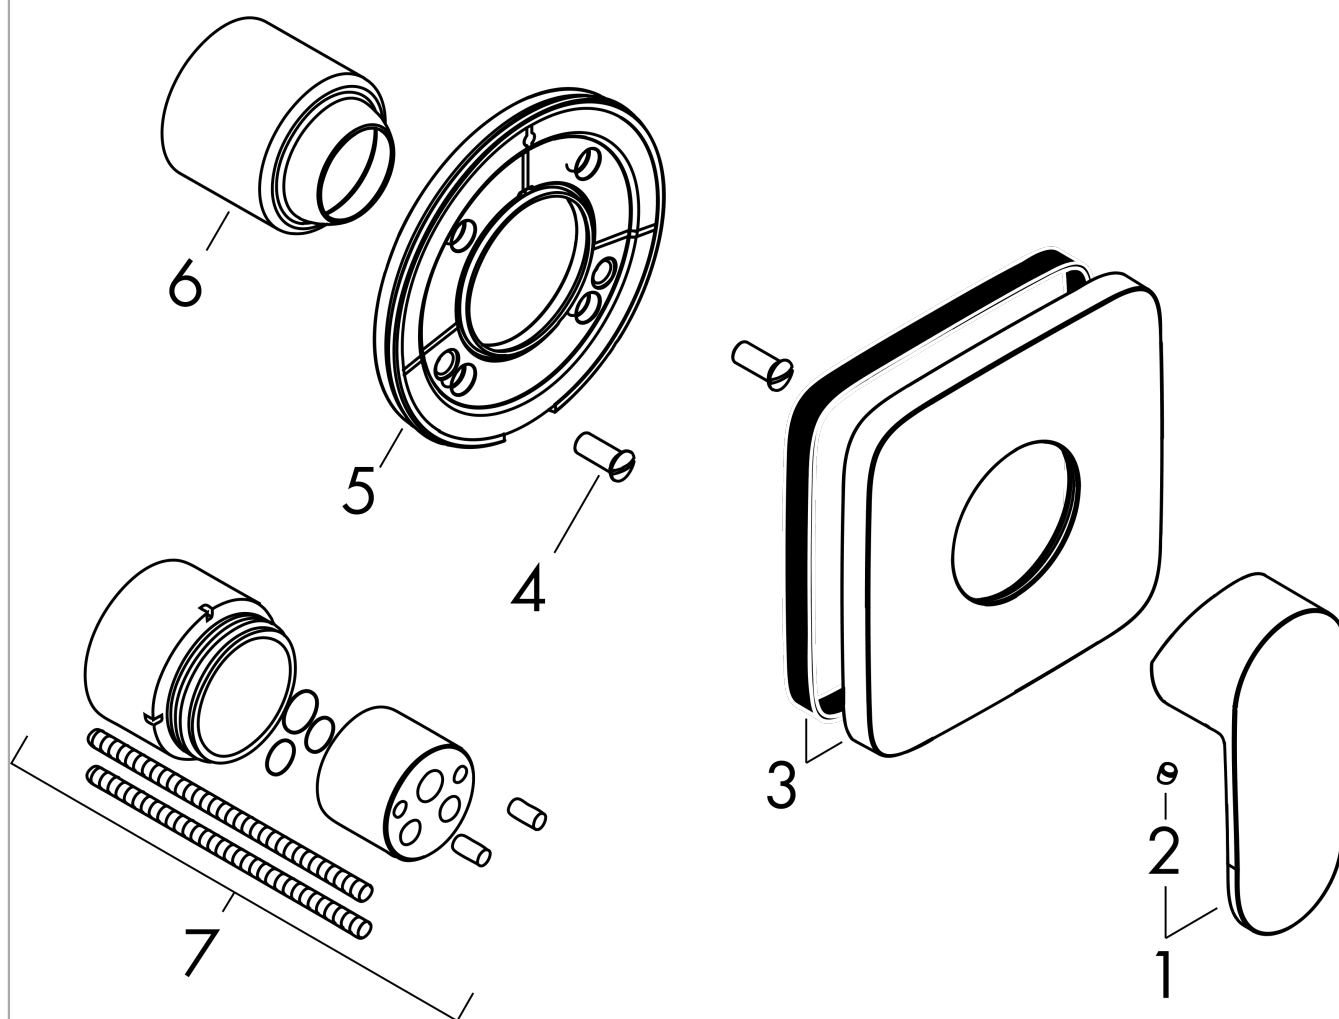

Vernis Shape**Смеситель для душа, однорычажный, скрытого монтажа**Поверхности : **хром** Артикульный номер: **71658000****Описание****Характеристики**

- 1 потребитель
- вид соединения: скрытая часть
- максимальный расход воды при 3 бар: 28,7 л/мин
- керамический узел смешивания
- мин. рабочее давление: 1 бар
- макс. рабочее давление: 10 бар
- регулируемое ограничение температуры

Продукт**Чертеж****График расхода воды**

Vernis Shape

Смеситель для душа, однорычажный, скрытого монтажа

Поверхности : хром Артикулный номер: 71658000

Покомпонентное изображение

Год выпуска: >04/21

Vernis Shape**Смеситель для душа, однорычажный, скрытого монтажа**Поверхности : **хром** Артикульный номер: **71658000****Перечень запасных частей**Год выпуска: **>04/21**

Позиция	Описание	Артикульный номер	PC	PU
1	handle	93719000	-	1
2	screw cover	96338000	-	1
3	escutcheon	93469000	-	1
4	hollow screw	96065000	-	1
5	holder for escutcheon	93467000	-	1
6	flange	96348000	-	1
7	extension set 28 mm shower mixer	32698000	-	1