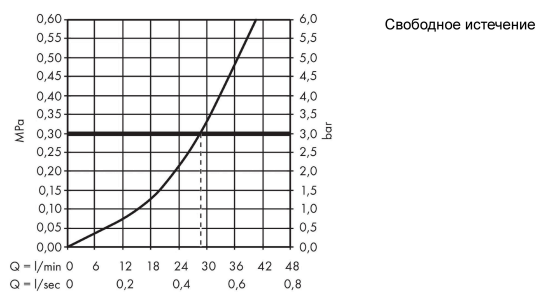

Vernis Shape**Смеситель для душа, однорычажный, скрытого монтажа**Поверхности : **хром** Артикульный номер: **71658000****Описание****Характеристики**

- 1 потребитель
- вид соединения: скрытая часть
- максимальный расход воды при 3 бар: 28,7 л/мин
- керамический узел смешивания
- мин. рабочее давление: 1 бар
- макс. рабочее давление: 10 бар
- регулируемое ограничение температуры

Продукт**Чертеж****График расхода воды**

Vernis Shape

Смеситель для душа, однорычажный, скрытого монтажа

Поверхности : хром Артикулный номер: 71658000

Покомпонентное изображение

Год выпуска: >04/21

Vernis Shape**Смеситель для душа, однорычажный, скрытого монтажа**Поверхности : **хром** Артикульный номер: **71658000****Перечень запасных частей**Год выпуска: **>04/21**