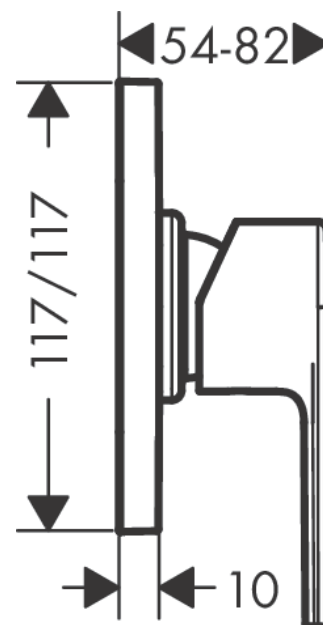

Vernis Shape**Смеситель для душа, однорычажный, скрытого монтажа**Поверхности : **хром** Артикульный номер: **71658000****Описание****Характеристики**

- 1 потребитель
- вид соединения: скрытая часть
- максимальный расход воды при 3 бар: 28,7 л/мин
- керамический узел смешивания
- мин. рабочее давление: 1 бар
- макс. рабочее давление: 10 бар
- регулируемое ограничение температуры

Продукт**Чертеж****График расхода воды**

Vernis Shape

Смеситель для душа, однорычажный, скрытого монтажа

Поверхности : хром Артикулный номер: 71658000

Покомпонентное изображение

Год выпуска: >04/21

Vernis Shape**Смеситель для душа, однорычажный, скрытого монтажа**Поверхности : **хром** Артикульный номер: **71658000****Перечень запасных частей**Год выпуска: **>04/21**

Позиция	Описание	Артикульный номер	PC	PU
1	handle	93719000	-	1
2	screw cover	96338000	-	1
3	escutcheon	93469000	-	1
4	hollow screw	96065000	-	1
5	holder for escutcheon	93467000	-	1
6	flange	96348000	-	1
7	extension set 28 mm shower mixer	32698000	-	1