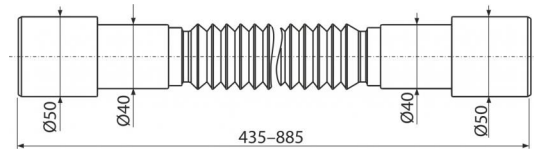

A720

Гибкое соединение 50/40×40/50

**Область применения**

Для соединения сливных систем с внутренней канализацией

Свойства

- Материал: полипропилен
- Регулируемая длина 435–885 мм
- Подключение Ø40/50×50/40 мм

Содержание комплекта

- Гофрированный гибкий шланг

Код заказа, Логистическая информация

Код	EAN	Вес (шт упаковка паллета)	Размеры (шт упаковка)	Количество (упаковка паллета)
A720	8595580558840	0,1363 6,3650 129,0400 кг	440×50×50 590×430×390 мм	50 800 шт